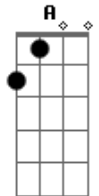

O Amor É o Troféu - Thiago Brado

tom:

Intro: A Gbm D A

A
Eu encontrei um lugar
Gbm
Onde eu possa ser quem eu sou
D A D
O mundo não pode ouvir minha dor
A D
É triste andar sem sentir o amor
A Bm
Andei tanto tempo sem perceber
E A
Que o caminho é você
D E Gbm
Teu amor é como mel
D E Gbm

Vou contigo até o céu

D E
Cuidarei de tudo
A E Gbm E
Você é o meu mundo
D E A
Em Deus o amor é o troféu

A
Na estrada caminho do amor
Gbm
Há muitos perigos e dor
D A D
Longe de ti eu senti solidão
A D
Lugares incertos e passos em vão
A Bm
Mostraram enfim a verdade
E A
Estou a caminho da santidade

Acordes

© ukulele-chords.com