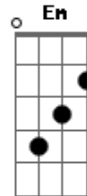

© ukulele-chords.com