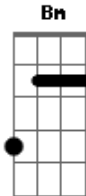

© ukulele-chords.com