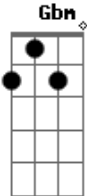

O Amor É o Troféu - Thiago Brado

tom:

Intro: A Gbm D A

A
Eu encontrei um lugar
Gbm
Onde eu possa ser quem eu sou
D A D
O mundo não pode ouvir minha dor
A D
É triste andar sem sentir o amor
A Bm
Andei tanto tempo sem perceber
E A
Que o caminho é você
D E Gbm
Teu amor é como mel
D E Gbm

Vou contigo até o céu

D E
Cuidarei de tudo
A E Gbm E
Você é o meu mundo
D E A
Em Deus o amor é o troféu

A
Na estrada caminho do amor
Gbm
Há muitos perigos e dor
D A D
Longe de ti eu senti solidão
A D
Lugares incertos e passos em vão
A Bm
Mostraram enfim a verdade
E A
Estou a caminho da santidade

Acordes

© ukulele-chords.com

© ukulele-chords.com

© ukulele-chords.com

© ukulele-chords.com

© ukulele-chords.com

© ukulele-chords.com