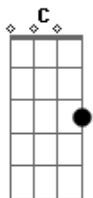

Nyllo - Rendo-me

tom:

Intro: C Em G F

C Em
Sem teu amor eu sou tão falho
G F
Eu preciso desabafar
C
A angustia é grande
Em
O aperto na alma me fere
Me cerca
G F
Me fazendo parar
C
Me ajude por favor
Em G
Eu te clamo por favor
F
Eu preciso desabafar
C
Te clamo por favor
Em
Te peço por favor
G F
Minha oração, vem escutar

[Refrão]

C Em G
E eu me rendo muito mais a ti
F

Eu me rendo muito mais
C Em G
E eu preciso de muito mais de ti
F C Em G F
Eu preciso de muito mais, de ti, Jesus

C Em
Desesperado e o coração a mil
G
Te peço meu Jesus
F
Vem me socorrer
C Em G
E eu não sei o que faço mais sem ti
F
Vem me responder
C Em
Passar quero passar
G
Na provação
F G C Em G
Passar quero passar na provação
F
Vem responder

[Refrão]

C Em G
E eu me rendo muito mais a ti
F
Eu me rendo muito mais
C Em G
E eu preciso de muito mais de ti
F C Em G F
Eu preciso de muito mais, de ti, Jesus

Acordes

© ukulele-chords.com