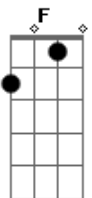

© ukulele-chords.com