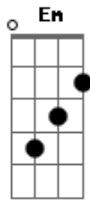

Nylda do Reteté - Escolhido de Deus

Tom: D

Intro: D Em A

D Em A
D G A D

Escolhido de Deus

Passa por provações

Mas não é vencido não

Crente cheio da unção

É mais que vencedor

Pode o vento se levantar, mais firmado está

Na rocha que é Jesus

Pode o vento se levantar, mais firmado está

Na rocha que é Jesus

Vencedor ho ho ho

É mais que vencedor ô ô ô

Aquele que leva a mensagem da cruz

É mais que vencedor

Vencedor ho ho ho

É mais que vencedor

Aquele que tem as marcas de Jesus

É mais que vencedor

Acordes

© ukulele-chords.com

© ukulele-chords.com