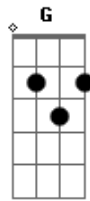

© ukulele-chords.com