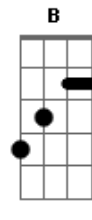

© ukulele-chords.com