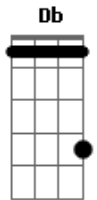

© ukulele-chords.com