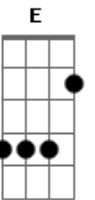

© ukulele-chords.com