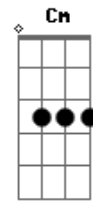

© ukulele-chords.com