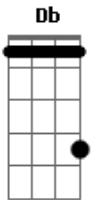

© ukulele-chords.com