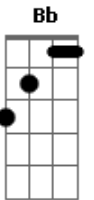

© ukulele-chords.com