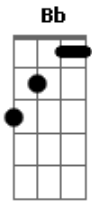

© ukulele-chords.com