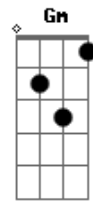

© ukulele-chords.com