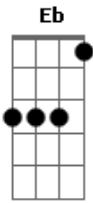

© ukulele-chords.com