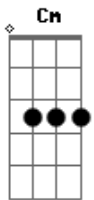

© ukulele-chords.com