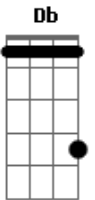

© ukulele-chords.com