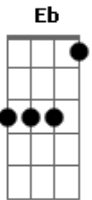

© ukulele-chords.com