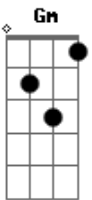

© ukulele-chords.com