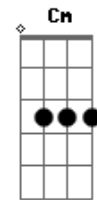

© ukulele-chords.com