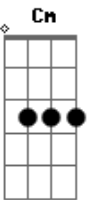

© ukulele-chords.com