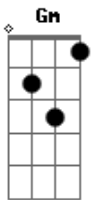

© ukulele-chords.com