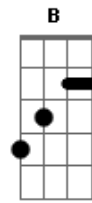

© ukulele-chords.com