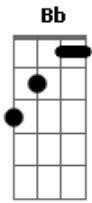

© ukulele-chords.com