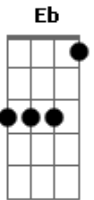

© ukulele-chords.com