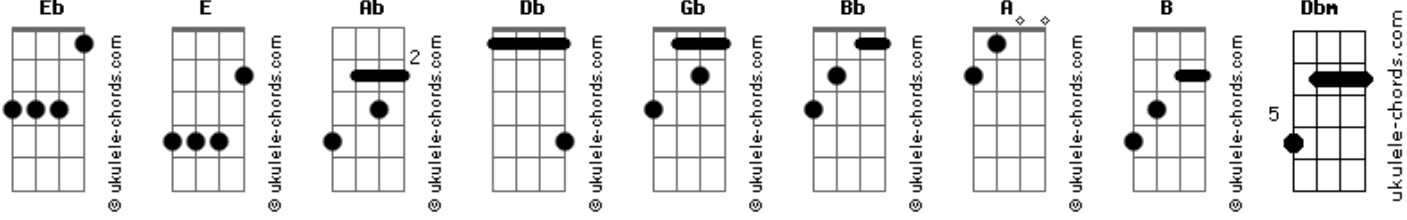

Nx Zero - Sintonia

Tom: Eb

(com acordes na forma de E)

Afinação: Eb Ab Db Gb Bb Eb

VERSO (sequencia 2 vezes):

Um pouco mais de sol, um pouco mais de calma
 Ou vamos juntos ou não vai rolar
 Dividimos tempo, luas e pensamentos
 Nas ruas da cidade cada olhar

Uooo--ooh

Só faz sentido se for sempre assim

Uooo--ooh

Uooo--ooh

Se faz sentido pode não ter fim

INSTRUMENTAL:

VERSO (sequencia 2 vezes):

Acordes