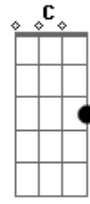

© ukulele-chords.com