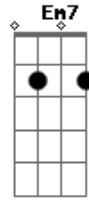

© ukulele-chords.com

© ukulele-chords.com