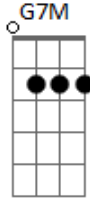

Nx Zero - Não É Normal

Tom: Ab

(com acordes na forma de
Capostrate na 1ª casa
Intro: Em7

G)

Refrão:

Por que toda vez que você sai

Parte de mim também se vai

Isso não é normal

Parte de mim também se vai

Isso não é normal

Isso não é normal

Acordes

© ukulele-chords.com

© ukulele-chords.com

© ukulele-chords.com

© ukulele-chords.com