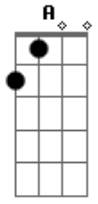

Isso não é normal

Acordes

© ukulele-chords.com