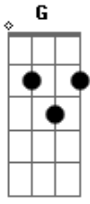

Nx Zero - Não É Normal

Tom: Ab

(com acordes na forma de
Capostrate na 1ª casa
Intro: Em7

G)

Refrão:

Por que toda vez que você sai

Parte de mim também se vai

Isso não é normal

(Parte 3)

(Parte 4)

(variação)

Primeira Parte:

Então você me disse

Nunca vai dar certo é, eu te respondo

Tem que confiar em mim
Mais uma vez, sei que errei

Não jogue fora, algo assim tão bom

Não é pra sempre, o pra sempre sempre se vai

(C A Em7 G7M)

Nem tudo que acaba, tem final

Nem tudo que acaba, tem final

Segunda parte com variação:

(Em7)

Refrão:

Por que toda vez que você sai

Parte de mim também se vai

Isso não é normal

Isso não é normal

Acordes

© ukulele-chords.com

© ukulele-chords.com

© ukulele-chords.com

© ukulele-chords.com