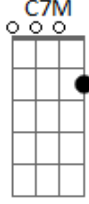

Nx Zero - Não É Normal

Tom: Ab

(com acordes na forma de
Capostrate na 1ª casa
Intro: Em7

G)

Refrão:

Por que toda vez que você sai

Parte de mim também se vai

Isso não é normal

Parte de mim também se vai

Isso não é normal

Isso não é normal

Acordes

© ukulele-chords.com

© ukulele-chords.com

© ukulele-chords.com

© ukulele-chords.com