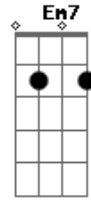

© ukulele-chords.com