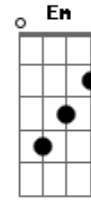

© ukulele-chords.com