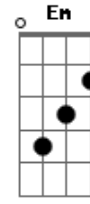

© ukulele-chords.com