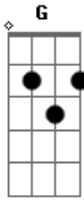

# Nx Zero - Não É Normal

Tom: Ab

(com acordes na forma de  
Capostrate na 1ª casa  
Intro: Em7

G )

Refrão:

Por que toda vez que você sai

Parte de mim também se vai

Isso não é normal

Não é pra sempre, o pra sempre sempre se vai

( C A Em7 G7M )

Nem tudo que acaba, tem final

Nem tudo que acaba, tem final

Segunda parte com variação:

( Em7 )

Refrão:

Por que toda vez que você sai

Parte de mim também se vai

Isso não é normal

Isso não é normal