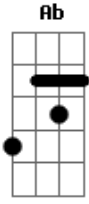

© ukulele-chords.com