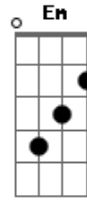

© ukulele-chords.com