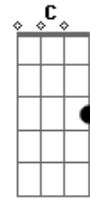

© ukulele-chords.com