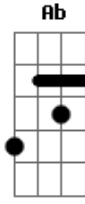

Nx Zero - Não É Normal

Tom: Ab

(com acordes na forma de
Capostrate na 1ª casa
Intro: Em7

G)

Refrão:

Por que toda vez que você sai

Parte de mim também se vai

Isso não é normal

Parte de mim também se vai

Isso não é normal

Isso não é normal

Acordes

© ukulele-chords.com

© ukulele-chords.com

© ukulele-chords.com

© ukulele-chords.com