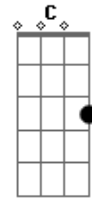

© ukulele-chords.com