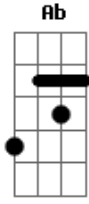

Nx Zero - Não É Normal

Tom: Ab

(com acordes na forma de
Capostrate na 1ª casa
Intro: Em7

G)

Refrão:

Por que toda vez que você sai

Parte de mim também se vai

Isso não é normal

Parte de mim também se vai

Isso não é normal

Isso não é normal

Acordes

© ukulele-chords.com

© ukulele-chords.com

© ukulele-chords.com

© ukulele-chords.com