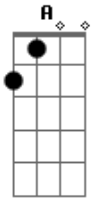

Isso não é normal

Acordes

© ukulele-chords.com