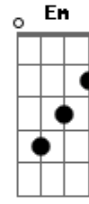

© ukulele-chords.com