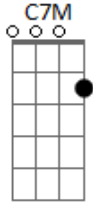

Nx Zero - Não É Normal

Tom: Ab

(com acordes na forma de
Capostrate na 1ª casa
Intro: Em7

G)

Refrão:

Por que toda vez que você sai

Parte de mim também se vai

Isso não é normal

Parte de mim também se vai

Isso não é normal

Isso não é normal

Acordes

© ukulele-chords.com

© ukulele-chords.com

© ukulele-chords.com

© ukulele-chords.com