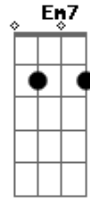

© ukulele-chords.com