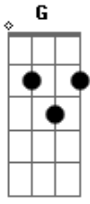

# Nx Zero - Não É Normal

Tom: Ab

(com acordes na forma de  
Capostrate na 1ª casa  
Intro: Em7

G )

Refrão:

Por que toda vez que você sai

Parte de mim também se vai

Isso não é normal

(Parte 3)

(Parte 4)

(variação)

Primeira Parte:

Então você me disse

Nunca vai dar certo é, eu te respondo

Tem que confiar em mim  
Mais uma vez, sei que errei

Não jogue fora, algo assim tão bom

Não é pra sempre, o pra sempre sempre se vai

( C A Em7 G7M )

Nem tudo que acaba, tem final

Nem tudo que acaba, tem final

Segunda parte com variação:

( Em7 )

Refrão:

Por que toda vez que você sai

Parte de mim também se vai

Isso não é normal

Isso não é normal