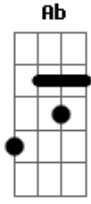

Nx Zero - Não É Normal

Tom: Ab

(com acordes na forma de
Capostrate na 1ª casa
Intro: Em7

G)

Refrão:

Por que toda vez que você sai

Parte de mim também se vai

Isso não é normal

Parte de mim também se vai

Isso não é normal

Isso não é normal

Acordes

© ukulele-chords.com

© ukulele-chords.com

© ukulele-chords.com

© ukulele-chords.com