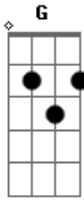

Nx Zero - Não É Normal

Tom: Ab

(com acordes na forma de
Capostrate na 1ª casa
Intro: Em7

G)

Refrão:

Por que toda vez que você sai

Parte de mim também se vai

Isso não é normal

(Parte 3)

(Parte 4)

(variação)

Primeira Parte:

Então você me disse

Nunca vai dar certo é, eu te respondo

Tem que confiar em mim
Mais uma vez, sei que errei

Não jogue fora, algo assim tão bom

Não é pra sempre, o pra sempre sempre se vai

(C A Em7 G7M)

Nem tudo que acaba, tem final

Nem tudo que acaba, tem final

Segunda parte com variação:

(Em7)

Refrão:

Por que toda vez que você sai

Parte de mim também se vai

Isso não é normal

Isso não é normal

Acordes

© ukulele-chords.com

© ukulele-chords.com

© ukulele-chords.com

© ukulele-chords.com