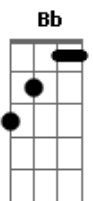

Nx Zero - Mais Além

tom:

Bb (forma dos acordes no tom de B)

Afinação: Eb Ab Db Gb Bb Eb

[Primeira Parte]

E Abm Gb
Eu iria mais além se pudesse
E Abm Gb
Meu limite é aqui, infelizmente
E Abm
Deixo a vida decidir
Gb E
O que devo fazer
Abm
Abriria mão de tudo
Gb Dbm
Se você fizesse

[Refrão]

B E
O mesmo por mim
Abm Gb
Eu não deixaria você
E Abm Gb
Talvez Deus tenha um plano pra mim
Dbm
Bem maior, que sonhei
Abm
Só dou tempo ao tempo
Gb
Deve estar escrito em algum lugar

[Segunda Parte]

E Abm
As coisas nunca são
Gb E
Como a gente quer
Abm
Eu sei que só tem coragem
Gb
Quem tem medo
E Abm
Eu deixo a vida decidir
Gb E
O que devo fazer
Abm
Abriria mão de tudo
Gb Dbm

Acordes

© ukulele-chords.com