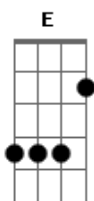

© ukulele-chords.com