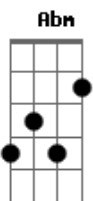

# Nx Zero - Mais Além

tom:

Bb (forma dos acordes no tom de B)

Afinação: Eb Ab Db Gb Bb Eb

[Primeira Parte]

E Abm Gb  
Eu iria mais além se pudesse  
E Abm Gb  
Meu limite é aqui, infelizmente  
E Abm  
Deixo a vida decidir  
Gb E  
O que devo fazer  
Abm  
Abriria mão de tudo  
Gb Dbm  
Se você fizesse

[Refrão]

B E  
O mesmo por mim  
Abm Gb  
Eu não deixaria você  
E Abm Gb  
Talvez Deus tenha um plano pra mim  
Dbm  
Bem maior, que sonhei  
Abm  
Só dou tempo ao tempo  
Gb  
Deve estar escrito em algum lugar

[Segunda Parte]

E Abm  
As coisas nunca são  
Gb E  
Como a gente quer  
Abm  
Eu sei que só tem coragem  
Gb  
Quem tem medo  
E Abm  
Eu deixo a vida decidir  
Gb E  
O que devo fazer  
Abm  
Abriria mão de tudo  
Gb Dbm

© ukulele-chords.com

© ukulele-chords.com

Se você fizesse

[Refrão]

B E  
O mesmo por mim  
Abm Gb  
Eu não deixaria você  
E Abm Gb  
Talvez Deus tenha um plano pra mim  
Dbm  
Bem maior, que sonhei  
Abm  
Só dou tempo ao tempo  
Gb  
Deve estar escrito em algum lugar  
( E )