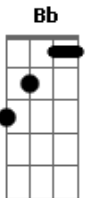

© ukulele-chords.com