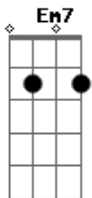

© ukulele-chords.com