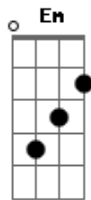

© ukulele-chords.com