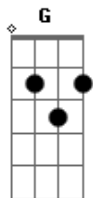

D Em7 C D G
Aprender a viver, viver de amor, amor é você, apenas você com quem eu quero ficar

C D D
Ficar para sempre sonhando, esse dia não possa acabar.

RIFF 1

C D D Em7 C Em7
Mas o medo me deixava lá, de que um dia eu possa perder

D Em7 C D G
Nunca vou, vou te perder
D Em7 C D D
Nunca vou, vou te perder

RIFF 1

C D Em7 D C Em7 C D
Eu te amo como nunca amei ninguém, agora eu vou...

G C Em D G C Em D
Viiiiveer, para sempre com você, quero viiiveeer;
G C Em D G C Em
Viiiiveer, para sempre com você, quero viiiver

D
Para sempre com você

G C Em D (x2)
G C Em

D G C Em
Era um dia sem fim

D Bb
Era um dia sem fim

Sem fim!

exceto onde há o riff 1.

Acordes

© ukulele-chords.com