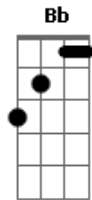

© ukulele-chords.com