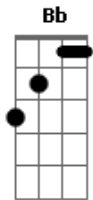

© ukulele-chords.com