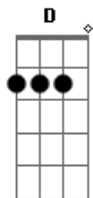

D
Para sempre com você

G C Em D (x2)
G C Em

D G C Em
Era um dia sem fim

D Bb
Era um dia sem fim

Sem fim!

exceto onde há o riff 1.

Acordes

© ukulele-chords.com