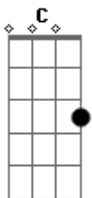

© ukulele-chords.com