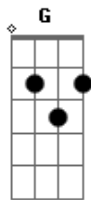

© ukulele-chords.com

© ukulele-chords.com