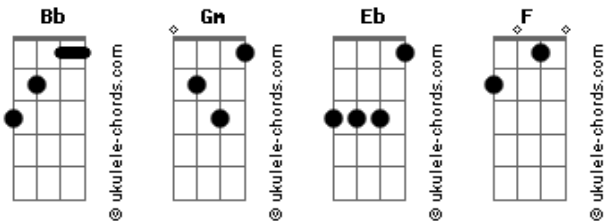

# Nx Zero - Insubstituível

Tom: Bb

(intro 2x) Gm Bb ( riff - Eb F )

(riff)

Gm Bb Eb  
 Eu tentei esconder  
 Mas pelo jeito não consegui  
 Gm Bb Eb  
 Um olhar diz muito mais  
 Explica o que eu não posso dizer

Gm F Eb  
 O pior é ter que te enganar  
 Para não te ver sofrer  
 Gm F Eb  
 Mais nem isso eu sei fazer

(refrão)

Gm Eb  
 O que você fez  
 Bb F  
 Matou as promessas e você  
 Gm F  
 Aqui dentro de mim não existe mais nada seu  
 Gm Eb  
 Escolhi seguir outra direção  
 Bb F  
 Apagar da minha memória  
 Gm F  
 Você era pra mim algo insubstituível

(intro 1x)

Gm Bb Eb  
 Eu tentei enxergar com outros olhos não consegui  
 Gm Bb Eb  
 Um olhar diz muito mais  
 Qualquer palavra que possa dizer

Gm F Eb  
 O pior é ter que te enganar  
 Para não te ver sofrer  
 Gm F Eb  
 Mais nem isso eu sei fazer

## Acordes

(riff)

(refrão)

Gm Eb  
 O que você fez  
 Bb F  
 Matou as promessas e você  
 Gm F  
 Aqui dentro de mim não existe mais nada seu  
 Gm Eb  
 Escolhi seguir outra direção  
 Bb F  
 Apagar da minha memória  
 Gm F  
 Você era pra mim algo insubstituível