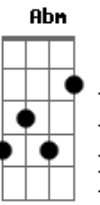

© ukulele-chords.com