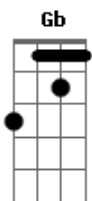

© ukulele-chords.com

© ukulele-chords.com