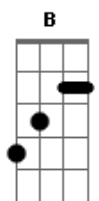

Nx Zero - Fração de Segundo

Tom: B
Intro: (Abm Dbm Gb B Abm Dbm Gb) (2x)

1 Parte:

Abm Dbm Gb B Abm Dbm Gb
O céu parece tão longe quando não há nada a dizer
Abm Dbm Gb B Abm Dbm Gb
Se você tem um problema então resolve com você
Abm Dbm Gb B Abm Dbm Gb
Até pensei que o inverno jamais fosse acabar
Abm Dbm Gb B Abm Dbm Gb
Preciso enxergar as coisas de outra forma, me ajeitar

Pré Refrão:

E Gb Ab
E começar de novo com outro alguém
E Gb Eb
Que só quer me ver bem
E
Que me fez encontrar
Gb Ab
A simples melodia
E
O caminho pra um lugar

Gb Ab
Que eu não conhecia
E
Pra me fazer cantar
Gb Ab Gb
Pra me fazer sorrir
E
Então deixa eu te fazer sorrir também

Refrão:

Ab
Acima do juízo
Db Gb
Acima da razão
B Ab
Eterna fração de segundo
Db Gb
Sentimento bom
Ab Db Gb
Que mudou a direção
B Ab Db Gb
Mudou a direção

Base do solo: (Abm Dbm Gb B Abm Dbm Gb) (2x)

Acordes

© ukulele-chords.com