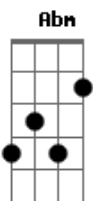

Nx Zero - Fração de Segundo

Tom: B
Intro: (Abm Dbm Gb B Abm Dbm Gb) (2x)

1 Parte:

Abm Dbm Gb B Abm Dbm Gb
O céu parece tão longe quando não há nada a dizer
Abm Dbm Gb B Abm Dbm Gb
Se você tem um problema então resolve com você
Abm Dbm Gb B Abm Dbm Gb
Até pensei que o inverno jamais fosse acabar
Abm Dbm Gb B Abm Dbm Gb
Preciso enxergar as coisas de outra forma, me ajeitar

Pré Refrão:

E Gb Ab
E começar de novo com outro alguém
E Gb Eb
Que só quer me ver bem
E
Que me fez encontrar
Gb Ab
A simples melodia
E
O caminho pra um lugar

Gb Ab
Que eu não conhecia
E
Pra me fazer cantar
Gb Ab Gb
Pra me fazer sorrir
E
Então deixa eu te fazer sorrir também

Refrão:

Ab
Acima do juízo
Db Gb
Acima da razão
B Ab
Eterna fração de segundo
Db Gb
Sentimento bom
Ab Db Gb
Que mudou a direção
B Ab Db Gb
Mudou a direção

Base do solo: (Abm Dbm Gb B Abm Dbm Gb) (2x)

Acordes

© ukulele-chords.com

© ukulele-chords.com

© ukulele-chords.com

© ukulele-chords.com

© ukulele-chords.com

© ukulele-chords.com

© ukulele-chords.com

© ukulele-chords.com