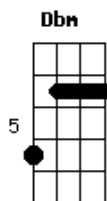

© ukulele-chords.com