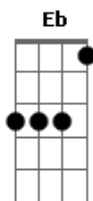

© ukulele-chords.com