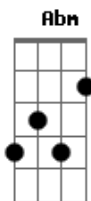

© ukulele-chords.com