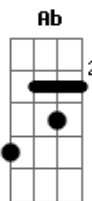

© ukulele-chords.com

© ukulele-chords.com