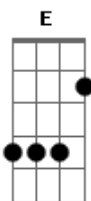

© ukulele-chords.com