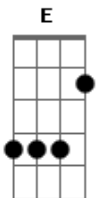

Nx Zero - Apenas um olhar

Tom: E (guitarra 2 - Fi e Ricardo)

(intro)

Apenas um olhar mistério...

(entra a bateria)

(solo) Dbm Gb Ab A Ab A Ab Gb E Eb E Db

Db (E B)Db A
Porque que você esta fugindo de mim com nossas fotos rasgadas?

Db A B
Se for pra ser assim será.

Db A
Apenas um olhar mistério...

E B
Confuso de entender
Db A E B (B) (7x)
De que me vale ser sincero se o destino me afasta de você ?!

Db A E B B Db
Agora é pra valer esqueça o que eu disse para você!
A E B
Já não tem sido fácil... uô uô

(alternando entre as guitarras)
(guitarra 1 - Gee Rocha)
(repete uma vez a primeira parte do Gee)

(só o baixo) E E E B B B
Db Db Db Ab Ab Ab
E E E B B B Db Db Db (2x) A E (Db)

Apenas em um olhar espero desvendar os seus mistérios tentar
Entender eu mesmo tentar entender... você!

A E B Db
Agora é pra valer esqueça tudo que eu disse para voce!
A E B
Já não tem sido fácil... uô uô uô uô

4x

Db E B Gb Ab A (Db E B)
Gb Ab A)2X
eu odeio saber que as coisas não são como deveriam ser.

(Gee e Fi revesam - repete uma vez)

(Gee)

(Fi)
(guitarra 2 - Fi - Ricardo)

G | -6-6-6-6-6-8-9-11-9-14-14-14-14-14-13---
D| x-x-x-x-x-x-x-x-x-x-x-x-x-x-x-x-x-x-x-x---
A | -4-4-4-4-4-6-7-9--7-12-12-12-12-12-11---

Db (termina com E na 2ª casa no palm mute)

Acordes