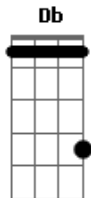

© ukulele-chords.com