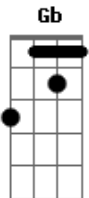

© ukulele-chords.com

© ukulele-chords.com