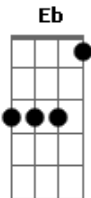

© ukulele-chords.com