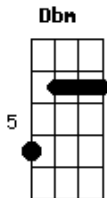

Nx Zero - Apenas um olhar

Tom: E (guitarra 2 - Fi e Ricardo)

(intro)

Apenas um olhar mistério...

(entra a bateria)

(solo) Dbm Gb Ab A Ab A Ab Gb E Eb E Db

Db (E B)Db A
Porque que você esta fugindo de mim com nossas fotos rasgadas?

(alternando entre as guitarras)
(guitarra 1 - Gee Rocha)
(repete uma vez a primeira parte do Gee)

(só o baixo) E E E B B B
Db Db Db Ab Ab Ab
E E E B B B Db Db Db (2x) A E (Db)

Apenas em um olhar espero desvendar os seus mistérios tentar
Entender eu mesmo tentar entender... você!

(Gee)

(Fi)
(guitarra 2 - Fi - Ricardo)

G | -6-6-6-6-6-8-9-11-9-14-14-14-14-14-13---
D| x---
A | -4-4-4-4-4-6-7-9--7-12-12-12-12-12-11---

Db (termina com E na 2ª casa no palm mute)

Acordes

© ukulele-chords.com