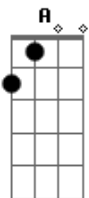

© ukulele-chords.com