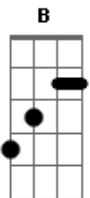

© ukulele-chords.com