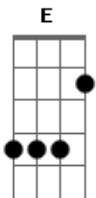

Nx Zero - Apenas um olhar

Tom: E (guitarra 2 - Fi e Ricardo)

(intro)

Apenas um olhar mistério...

(entra a bateria)

(solo) Dbm Gb Ab A Ab A Ab Gb E Eb E Db

Db (E B)Db A
Porque que você esta fugindo de mim com nossas fotos rasgadas?

(alternando entre as guitarras)
(guitarra 1 - Gee Rocha)
(repete uma vez a primeira parte do Gee)

(só o baixo) E E E B B B
Db Db Db Ab Ab Ab
E E E B B B Db Db Db (2x) A E (Db)

Apenas em um olhar espero desvendar os seus mistérios tentar
Entender eu mesmo tentar entender... você!

A E B Db
Agora é pra valer esqueça tudo que eu disse para voce!
A E B
Já não tem sido fácil... uô uô uô uô

4x

Db E B Gb Ab A (Db E B)
Gb Ab A)2X
eu odeio saber que as coisas não são como deveriam ser.

(Gee e Fi revesam - repete uma vez)

(Gee)

(Fi)
(guitarra 2 - Fi - Ricardo)

G | -6-6-6-6-6-8-9-11-9-14-14-14-14-14-13---
D| x---
A | -4-4-4-4-4-6-7-9--7-12-12-12-12-12-11---

Db (termina com E na 2ª casa no palm mute)

Acordes

© ukulele-chords.com