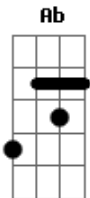

© ukulele-chords.com