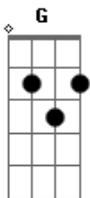

© ukulele-chords.com