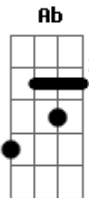

© ukulele-chords.com