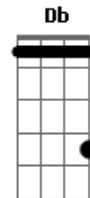

© ukulele-chords.com