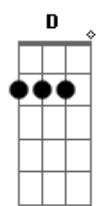

© ukulele-chords.com