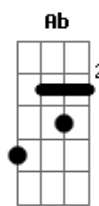

© ukulele-chords.com