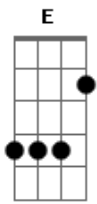

© ukulele-chords.com