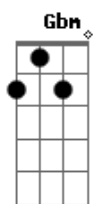

© ukulele-chords.com