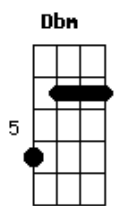

© ukulele-chords.com

© ukulele-chords.com