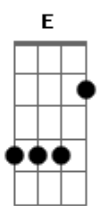

© ukulele-chords.com