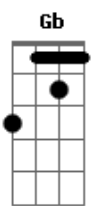

© ukulele-chords.com