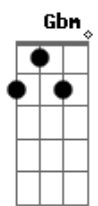

Nx Zero - A Maré

Tom: A
Intro: Gbm Dbm D

Gbm Dbm
Todo dia ela chega em casa e se pergunta
D
O que é que eu to fazendo aqui?
Gbm Dbm
Todo dia chega do trabalho olha pro lado
D
Sem saber pra onde ir
Gbm Dbm
É que a vida que leva não é a mesma
D
Que planejou quando era feliz
Gbm Dbm
Todo dia isso se repete ela procura
D
Um motivo pra sorrir
(Ab Gb) (Riff 1) (2x) (Ab Gb) (Riff 1) (2x)
Uô uô ôô uô uô ôô

Riff 1:

D E Gbm Dbm
Com o tempo a vida faz crescer e aceitar
D E Gbm Dbm
Que de repente tudo muda e troca de lugar
D E
Não se entregue e não deixe a maré te levar
Gbm Dbm
Só não deixe a maré te levar
D E Gbm Dbm
Com o tempo a vida faz crescer e aceitar

Gbm Dbm D
Uhoooooooo

Gbm Dbm
Todo dia ele toma um gole

D
Pra esquecer tudo o que deixou pra trás
Gbm Dbm
Todo dia ele se arrepende de não ter
D
Feito o que era capaz
Gbm Dbm
Vê que a vida que leva não é a mesma
D
E essa rotina já não satisfaz
Gbm Dbm
Todo dia isso se repete e ele procura
D
Encontrar a sua paz
D E Gbm Dbm
Com o tempo a vida faz crescer e aceitar
D E Gbm Dbm
Que de repente tudo muda e troca de lugar
D E
Não se entregue e não deixe a maré te levar
Gbm Dbm
só não deixe a maré te levar
D E Gbm Dbm
Com o tempo a vida faz crescer e aceitar

Gbm
É!

Solo: (Gbm Dbm D) (2x)

D E Gbm Dbm
Com o tempo a vida faz crescer e aceitar
D E Gbm Dbm
Que de repente tudo muda e troca de lugar
D E
Não se entregue e não deixe a maré te levar
Gbm Dbm
Só não deixe a maré te levar
D E Gbm Dbm
Com o tempo a vida faz crescer e aceitar

Acordes

© ukulele-chords.com

© ukulele-chords.com

© ukulele-chords.com

© ukulele-chords.com

© ukulele-chords.com

© ukulele-chords.com

© ukulele-chords.com