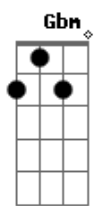

Nx Zero - A Maré

Tom: A
Intro: Gbm Dbm D

Gbm Dbm
Todo dia ela chega em casa e se pergunta
D
O que é que eu to fazendo aqui?
Gbm Dbm
Todo dia chega do trabalho olha pro lado
D
Sem saber pra onde ir
Gbm Dbm
É que a vida que leva não é a mesma
D
Que planejou quando era feliz
Gbm Dbm
Todo dia isso se repete ela procura
D
Um motivo pra sorrir
(Ab Gb) (Riff 1) (2x) (Ab Gb) (Riff 1) (2x)
Uô uô ôô uô uô ôô

Riff 1:

D E Gbm Dbm
Com o tempo a vida faz crescer e aceitar
D E Gbm Dbm
Que de repente tudo muda e troca de lugar
D E
Não se entregue e não deixe a maré te levar
Gbm Dbm
Só não deixe a maré te levar
D E Gbm Dbm
Com o tempo a vida faz crescer e aceitar
Gbm Dbm D
Uhoooooooo
Gbm Dbm
Todo dia ele toma um gole

D
Pra esquecer tudo o que deixou pra trás
Gbm Dbm
Todo dia ele se arrepende de não ter
D
Feito o que era capaz
Gbm Dbm
Vê que a vida que leva não é a mesma
D
E essa rotina já não satisfaz
Gbm Dbm
Todo dia isso se repete e ele procura
D
Encontrar a sua paz
D E Gbm Dbm
Com o tempo a vida faz crescer e aceitar
D E Gbm Dbm
Que de repente tudo muda e troca de lugar
D E
Não se entregue e não deixe a maré te levar
Gbm Dbm
só não deixe a maré te levar
D E Gbm Dbm
Com o tempo a vida faz crescer e aceitar

Gbm
É!

Solo: (Gbm Dbm D) (2x)

D E Gbm Dbm
Com o tempo a vida faz crescer e aceitar
D E Gbm Dbm
Que de repente tudo muda e troca de lugar
D E
Não se entregue e não deixe a maré te levar
Gbm Dbm
Só não deixe a maré te levar
D E Gbm Dbm
Com o tempo a vida faz crescer e aceitar

Acordes

© ukulele-chords.com

© ukulele-chords.com

© ukulele-chords.com

© ukulele-chords.com

© ukulele-chords.com

© ukulele-chords.com

© ukulele-chords.com