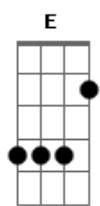

© ukulele-chords.com