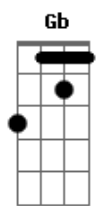

© ukulele-chords.com