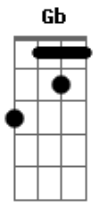

© ukulele-chords.com