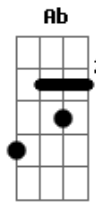

© ukulele-chords.com