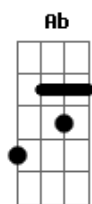

© ukulele-chords.com