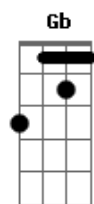

© ukulele-chords.com