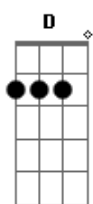

Nx Zero - A Maré

Tom: A
Intro: Gbm Dbm D

Gbm Dbm
Todo dia ela chega em casa e se pergunta
D
O que é que eu to fazendo aqui?
Gbm Dbm
Todo dia chega do trabalho olha pro lado
D
Sem saber pra onde ir
Gbm Dbm
É que a vida que leva não é a mesma
D
Que planejou quando era feliz
Gbm Dbm
Todo dia isso se repete ela procura
D
Um motivo pra sorrir
(Ab Gb) (Riff 1) (2x) (Ab Gb) (Riff 1) (2x)
Uô uô ôô uô uô ôô

Riff 1:

D E Gbm Dbm
Com o tempo a vida faz crescer e aceitar
D E Gbm Dbm
Que de repente tudo muda e troca de lugar
D E
Não se entregue e não deixe a maré te levar
Gbm Dbm
Só não deixe a maré te levar
D E Gbm Dbm
Com o tempo a vida faz crescer e aceitar
Gbm Dbm D
Uhoooooooo
Gbm Dbm
Todo dia ele toma um gole

D
Pra esquecer tudo o que deixou pra trás
Gbm Dbm
Todo dia ele se arrepende de não ter
D
Feito o que era capaz
Gbm Dbm
Vê que a vida que leva não é a mesma
D
E essa rotina já não satisfaz
Gbm Dbm
Todo dia isso se repete e ele procura
D
Encontrar a sua paz
D E Gbm Dbm
Com o tempo a vida faz crescer e aceitar
D E Gbm Dbm
Que de repente tudo muda e troca de lugar
D E
Não se entregue e não deixe a maré te levar
Gbm Dbm
só não deixe a maré te levar
D E Gbm Dbm
Com o tempo a vida faz crescer e aceitar

Gbm
É!

Solo: (Gbm Dbm D) (2x)

D E Gbm Dbm
Com o tempo a vida faz crescer e aceitar
D E Gbm Dbm
Que de repente tudo muda e troca de lugar
D E
Não se entregue e não deixe a maré te levar
Gbm Dbm
Só não deixe a maré te levar
D E Gbm Dbm
Com o tempo a vida faz crescer e aceitar

Acordes

© ukulele-chords.com

© ukulele-chords.com

© ukulele-chords.com

© ukulele-chords.com

© ukulele-chords.com

© ukulele-chords.com

© ukulele-chords.com