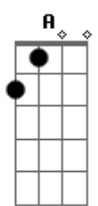

Nx Zero - A Maré

Tom: A
Intro: Gbm Dbm D

Gbm Dbm
Todo dia ela chega em casa e se pergunta
D
O que é que eu to fazendo aqui?
Gbm Dbm
Todo dia chega do trabalho olha pro lado
D
Sem saber pra onde ir
Gbm Dbm
É que a vida que leva não é a mesma
D
Que planejou quando era feliz
Gbm Dbm
Todo dia isso se repete ela procura
D
Um motivo pra sorrir
(Ab Gb) (Riff 1) (2x) (Ab Gb) (Riff 1) (2x)
Uô uô ôô uô uô ôô

Riff 1:

D E Gbm Dbm
Com o tempo a vida faz crescer e aceitar
D E Gbm Dbm
Que de repente tudo muda e troca de lugar
D E
Não se entregue e não deixe a maré te levar
Gbm Dbm
Só não deixe a maré te levar
D E Gbm Dbm
Com o tempo a vida faz crescer e aceitar

Gbm Dbm D
Uhoooooooo

Gbm Dbm
Todo dia ele toma um gole

D
Pra esquecer tudo o que deixou pra trás
Gbm Dbm
Todo dia ele se arrepende de não ter
D
Feito o que era capaz
Gbm Dbm
Vê que a vida que leva não é a mesma
D
E essa rotina já não satisfaz
Gbm Dbm
Todo dia isso se repete e ele procura
D
Encontrar a sua paz
D E Gbm Dbm
Com o tempo a vida faz crescer e aceitar
D E Gbm Dbm
Que de repente tudo muda e troca de lugar
D E
Não se entregue e não deixe a maré te levar
Gbm Dbm
só não deixe a maré te levar
D E Gbm Dbm
Com o tempo a vida faz crescer e aceitar

Gbm
É!

Solo: (Gbm Dbm D) (2x)

D E Gbm Dbm
Com o tempo a vida faz crescer e aceitar
D E Gbm Dbm
Que de repente tudo muda e troca de lugar
D E
Não se entregue e não deixe a maré te levar
Gbm Dbm
Só não deixe a maré te levar
D E Gbm Dbm
Com o tempo a vida faz crescer e aceitar

Acordes

© ukulele-chords.com