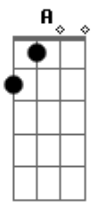

Nx Zero - A Maré

Tom: A
Intro: Gbm Dbm D

Gbm Dbm
Todo dia ela chega em casa e se pergunta
D
O que é que eu to fazendo aqui?
Gbm Dbm
Todo dia chega do trabalho olha pro lado
D
Sem saber pra onde ir
Gbm Dbm
É que a vida que leva não é a mesma
D
Que planejou quando era feliz
Gbm Dbm
Todo dia isso se repete ela procura
D
Um motivo pra sorrir
(Ab Gb) (Riff 1) (2x) (Ab Gb) (Riff 1) (2x)
Uô uô ôô uô uô ôô

Riff 1:

D E Gbm Dbm
Com o tempo a vida faz crescer e aceitar
D E Gbm Dbm
Que de repente tudo muda e troca de lugar
D E
Não se entregue e não deixe a maré te levar
Gbm Dbm
Só não deixe a maré te levar
D E Gbm Dbm
Com o tempo a vida faz crescer e aceitar
Gbm Dbm D
Uhooooooooo
Gbm Dbm
Todo dia ele toma um gole

D
Pra esquecer tudo o que deixou pra trás
Gbm Dbm
Todo dia ele se arrepende de não ter
D
Feito o que era capaz
Gbm Dbm
Vê que a vida que leva não é a mesma
D
E essa rotina já não satisfaz
Gbm Dbm
Todo dia isso se repete e ele procura
D
Encontrar a sua paz
D E Gbm Dbm
Com o tempo a vida faz crescer e aceitar
D E Gbm Dbm
Que de repente tudo muda e troca de lugar
D E
Não se entregue e não deixe a maré te levar
Gbm Dbm
só não deixe a maré te levar
D E Gbm Dbm
Com o tempo a vida faz crescer e aceitar

Gbm
É!

Solo: (Gbm Dbm D) (2x)

D E Gbm Dbm
Com o tempo a vida faz crescer e aceitar
D E Gbm Dbm
Que de repente tudo muda e troca de lugar
D E
Não se entregue e não deixe a maré te levar
Gbm Dbm
Só não deixe a maré te levar
D E Gbm Dbm
Com o tempo a vida faz crescer e aceitar

Acordes

© ukulele-chords.com