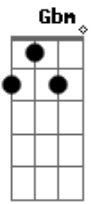

Nx Zero - A Maré

Tom: A
Intro: Gbm Dbm D

Gbm Dbm
Todo dia ela chega em casa e se pergunta
D
O que é que eu to fazendo aqui?
Gbm Dbm
Todo dia chega do trabalho olha pro lado
D
Sem saber pra onde ir
Gbm Dbm
É que a vida que leva não é a mesma
D
Que planejou quando era feliz
Gbm Dbm
Todo dia isso se repete ela procura
D
Um motivo pra sorrir
(Ab Gb) (Riff 1) (2x) (Ab Gb) (Riff 1) (2x)
Uô uô ôô uô uô ôô

Riff 1:

D E Gbm Dbm
Com o tempo a vida faz crescer e aceitar
D E Gbm Dbm
Que de repente tudo muda e troca de lugar
D E
Não se entregue e não deixe a maré te levar
Gbm Dbm
Só não deixe a maré te levar
D E Gbm Dbm
Com o tempo a vida faz crescer e aceitar
Gbm Dbm D
Uhooooooooo
Gbm Dbm
Todo dia ele toma um gole

D
Pra esquecer tudo o que deixou pra trás
Gbm Dbm
Todo dia ele se arrepende de não ter
D
Feito o que era capaz
Gbm Dbm
Vê que a vida que leva não é a mesma
D
E essa rotina já não satisfaz
Gbm Dbm
Todo dia isso se repete e ele procura
D
Encontrar a sua paz
D E Gbm Dbm
Com o tempo a vida faz crescer e aceitar
D E Gbm Dbm
Que de repente tudo muda e troca de lugar
D E
Não se entregue e não deixe a maré te levar
Gbm Dbm
só não deixe a maré te levar
D E Gbm Dbm
Com o tempo a vida faz crescer e aceitar

Gbm
É!

Solo: (Gbm Dbm D) (2x)

D E Gbm Dbm
Com o tempo a vida faz crescer e aceitar
D E Gbm Dbm
Que de repente tudo muda e troca de lugar
D E
Não se entregue e não deixe a maré te levar
Gbm Dbm
Só não deixe a maré te levar
D E Gbm Dbm
Com o tempo a vida faz crescer e aceitar

Acordes

© ukulele-chords.com

© ukulele-chords.com

© ukulele-chords.com

© ukulele-chords.com

© ukulele-chords.com

© ukulele-chords.com

© ukulele-chords.com