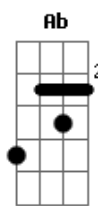

© ukulele-chords.com