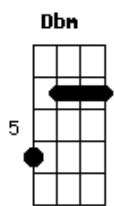

© ukulele-chords.com

© ukulele-chords.com