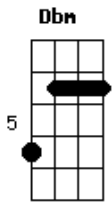

© ukulele-chords.com

© ukulele-chords.com