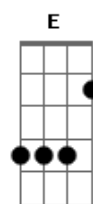

© ukulele-chords.com