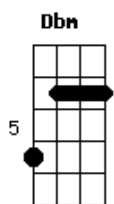

© ukulele-chords.com

© ukulele-chords.com