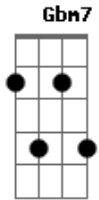

© ukulele-chords.com