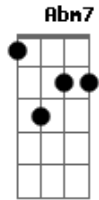

© ukulele-chords.com

© ukulele-chords.com