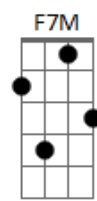

© ukulele-chords.com