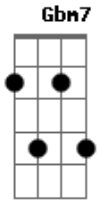

© ukulele-chords.com