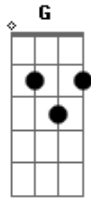

© ukulele-chords.com