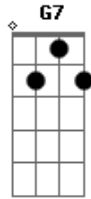

© ukulele-chords.com