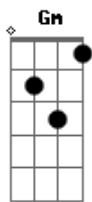

© ukulele-chords.com