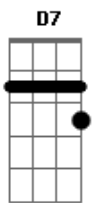

(baixo)
 G F F F E G F F F E
 Ca-da dia, bem mais perto,
 G F F F E G F Gb G
 ca-da dia, mais perto de Jesus (4x)

Acordes

© ukulele-chords.com

© ukulele-chords.com

© ukulele-chords.com

© ukulele-chords.com