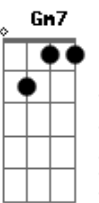

(baixo)
 G F F F E G F F F E
 Ca-da dia, bem mais perto,
 G F F F E G F Gb G
 ca-da dia, mais perto de Jesus (4x)

Acordes

© ukulele-chords.com

© ukulele-chords.com

© ukulele-chords.com

© ukulele-chords.com