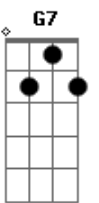

(baixo)
 G F F F E G F F F E
 Ca-da dia, bem mais perto,
 G F F F E G F Gb G
 ca-da dia, mais perto de Jesus (4x)

Acordes

© ukulele-chords.com

© ukulele-chords.com

© ukulele-chords.com

© ukulele-chords.com