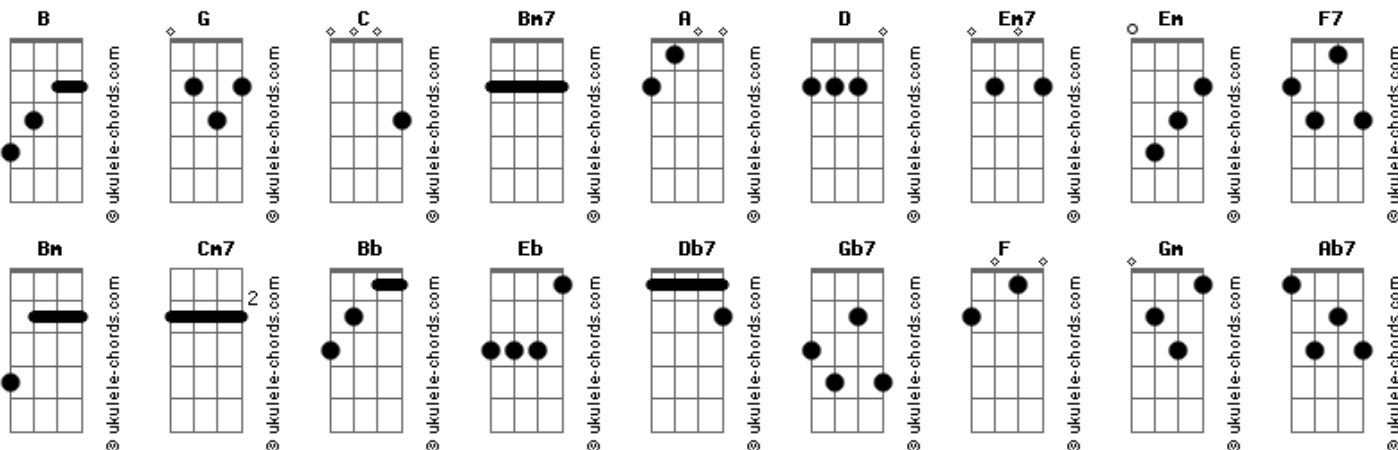

G Cm7 Bb Eb G
Glória, glória, já sentimos que esta perto o retorno de Jesus
Cm7 Db7 Gb7
Glória, glória, os portais já estão abertos é o fim das trevas.

(G C)

Pela fé nós aguardamos um país de eterna luz
Na promessa esperamos: nova vida em Jesus.

Nossa alma confiante já aguarda a redenção.
Já louvamos nosso Deus, pela grande salvação.

Dm C
Salvação, (4x)

(baixo)
F Eb Eb Eb D F Eb Eb Eb D
Ca-da dia, bem mais perto,
F Eb Eb Eb D F Eb E F
ca-da dia, mais perto de Jesus (3x)

(F)
Quando o mundo chega ao fim de sua historia
Já sem brilho, sem beleza e sem luz
Nossa vida já aguarda nova glória
A esperança está na volta de Jesus

(F)
A tristeza se transforma em alegria
Ao sentir que vem do céu eterna luz
Cada dia bem mais perto desse dia
Cada dia bem mais perto de Jesus.
Eb Eb Eb D F Eb Eb Eb D
Ca-da dia bem mais perto,
F Eb Eb Eb D F Eb E F
ca-da dia mais perto de Jesus

F
Quanto almejo ver Jesus naquele dia
D7 Em A
Pai querido, Rei eterno e Salvador
D A G Gb7
Toda luz que sua face irradia
Bm7
Mostra ao mundo o poder de seu amor

(F7)
A tristeza se transforma em alegria
Ao sentir que vem do céu eterna luz
Cada dia bem mais perto desse dia
Cada dia bem mais perto de Jesus.

(G7 F)
A tristeza se transforma em alegria
Ao sentir que vem do céu eterna luz
Cada dia bem mais perto desse dia
Cada dia bem mais perto de Jesus.

Bb Gm7 Am7
Cada dia mais perto de jesus, cada dia mais per - to (6x)

(baixo)
G F F F E G F F F E
Ca-da dia, bem mais perto,
G F F F E G F Gb G
ca-da dia, mais perto de Jesus (4x)

Acordes