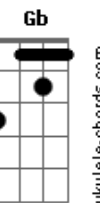

© ukulele-chords.com