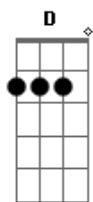

Novo Tom - Guitarra Chorona

tom: [Intro] D A7 D A7

D
Eta guitarra maluca
A7 G D D7
Teu swing de arrepiar
G A Gbm Bm
Mas quando eu to afim de arrochar
Em A7 D
Eu mando essa guitarra chorar

A7
Chora guitarra que eu quero arrochar
D A7
Chora guitarra que eu quero arrochar
D A7
Chora guitarra que eu quero arrochar
D A7
Chora guitarra que eu quero arrochar

A7 G D
Agora tem a paradinha
A7 G D D7
As meninas vão descendo balançando a cinturinha
G A7 Gbm Bm
Nessa festa só vai dar eu e você

Em A7 D
Chora guitarra que eu quero mexer
A7
Chora guitarra que eu quero mexer
D A7
Chora guitarra que eu quero mexer
D A7
Chora guitarra que eu quero mexer
D A7
Chora guitarra que eu quero mexer

A7 G D
Eu já estou ficando cansado
A7 G D D7
De mandar essa guitarra chorar
G A Gbm Bm
Mas se você tiver afim de arrochar
Em A7 D
Então mande essa guitarra chorar

A7
Chora guitarra que eu quero arrochar
D A7
Chora guitarra que eu quero arrochar
D A7
Chora guitarra que eu quero arrochar
D A7
Chora guitarra que eu quero arrochar

Acordes