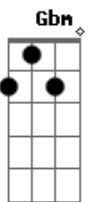

© ukulele-chords.com