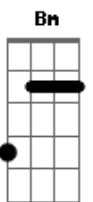

© ukulele-chords.com