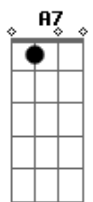

© ukulele-chords.com

© ukulele-chords.com