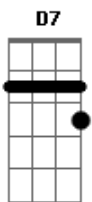

© ukulele-chords.com