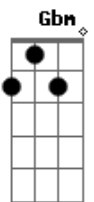

© ukulele-chords.com