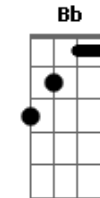

© ukulele-chords.com