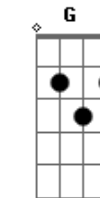

© ukulele-chords.com