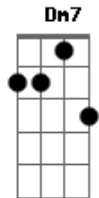

Novo Tom - Dê Uma Chance

Tom: F
Intro: :F2 C Dm7 Dm7 : Bb2 F Gm7 Bb :
:F2 C Dm7 Dm7 : Bb2 G Bb C :

F C Dm7
Dê uma chance pra Jesus,
Am7 Bb2 Gm7 Bb
e você vai encontrar o a - mor mais puro
F Am7 Bb2
Sei que Ele vai lhe conceder
Am Bb2 Gm7 Bb C
paz que excede o entender de tão sublime

E E7 A
Dê uma chance pra Jesus
Gm7 Bb7 C2
em sua vi - da

F C Dm7 Am Bb2
Um novo dia vai chegar o que é sonho então será
F Gm7 Bb
re - a - li - dade

C2 D G Bm7 C2
Sim todo mal irá findar
Bm C2 Am7 C D
já terá ficado atrás e sem lembran - ça

E A2 D2 G2 C2
Vem mesmo aflito e sem ninguém, é Jesus quem vai dizer:
Am7 C
Em Mim descansa

solo:(G D Em7 Em C2 G)

Am7 C G
Vem (Vem ...)

Acordes

© ukulele-chords.com

© ukulele-chords.com

© ukulele-chords.com