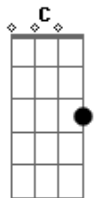

Novo Tom - Dê Uma Chance

Tom: F
Intro: :F2 C Dm7 Dm7 : Bb2 F Gm7 Bb :
:F2 C Dm7 Dm7 : Bb2 G Bb C :

F C Dm7
Dê uma chance pra Jesus,
Am7 Bb2 Gm7 Bb
e você vai encontrar o a - mor mais puro
F Am7 Bb2
Sei que Ele vai lhe conceder
Am Bb2 Gm7 Bb C
paz que excede o entender de tão sublime

E E7 A
Dê uma chance pra Jesus
Gm7 Bb7 C2
em sua vi - da

F C Dm7 Am Bb2
Um novo dia vai chegar o que é sonho então será
F Gm7 Bb
re - a - li - dade

C2 D G Bm7 C2
Sim todo mal irá findar
Bm C2 Am7 C D
já terá ficado atrás e sem lembran - ça

E A2 D2 G2 C2
Vem mesmo aflito e sem ninguém, é Jesus quem vai dizer:
Am7 C
Em Mim descansa

solo:(G D Em7 Em C2 G)

Am7 C G
Vem (Vem ...)

Acordes

© ukulele-chords.com

© ukulele-chords.com

© ukulele-chords.com