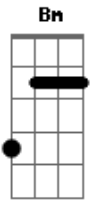

# Novo Tempo - Se Ele Não For o Primeiro (part. Margem Norte)

tom:

Gb

Intro: E B D7M A G G Db

Gb Gb  
 No trono do viver, só existe lugar pra um  
 B Gb Eb4 Eb7  
 Lugar de quem governa todo o ser  
 Abm B Bb4 Bb Ebm  
 No trono do viver só pode haver um Senhor  
 Ebm Cm7 B7M Bb7  
 Se forem dois, um será amado e outro rejeitado

## Acordes

A grid of 27 ukulele chord diagrams, each showing the fretboard with finger positions for a specific chord. The chords are arranged in three rows and nine columns:

- Row 1: F, D, C, G, D7M, B7M, C7M, Gb, E
- Row 2: B, A, Db, Eb7, Abn, Bb, Ebn, Cn7, Bb7
- Row 3: Bbn, Abn7, Bbn7, Db7, En, Eb, Cn, An7, D7

D7 G G C C  
 Se Ele não for o primeiro em seu coração

G C7M D7  
 Então já não é mais nada, não passa de uma ilusão!

C G G  
 Mas se Ele for o primeiro, o seu companheiro

C7M Am7  
 Motivo do seu existir

G Am D7 G C  
 Você vai viver, você vai sorrir, você vai vencer!

G Bm C C  
 Você vai viver! Você vai sorrir!

G Bm C C  
 Você vai viver! Você vai sorrir!

C G G  
 Vai vencer!

© ukulele-chords.com

© ukulele-chords.com