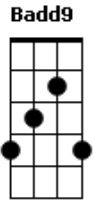

# Novo Tempo - Se Ele Não For o Primeiro (part. Margem Norte)

tom:

Gb

Intro: E B D7M A G G Db

Gb Gb  
 No trono do viver, só existe lugar pra um  
 B Gb Eb4 Eb7  
 Lugar de quem governa todo o ser  
 Abm B Bb4 Bb Ebm  
 No trono do viver só pode haver um Senhor  
 Ebm Cm7 B7M Bb7  
 Se forem dois, um será amado e outro rejeitado

## Acordes

A grid of 27 ukulele chord diagrams, each showing the fretboard with finger positions for a specific chord. The chords are arranged in three rows and nine columns:

- Row 1: F, D, C, G, D7M, B7M, C7M, Gb, E
- Row 2: B, A, Db, Eb7, Abn, Bb, Ebn, Cn7, Bb7
- Row 3: Bbn, Abn7, Bbn7, Db7, En, Eb, Cn, An7, D7

D7 G G C C  
 Se Ele não for o primeiro em seu coração

G C7M D7  
 Então já não é mais nada, não passa de uma ilusão!

C G G  
 Mas se Ele for o primeiro, o seu companheiro

C7M Am7  
 Motivo do seu existir

G Am D7 G C  
 Você vai viver, você vai sorrir, você vai vencer!

G Bm C C  
 Você vai viver! Você vai sorrir!

G Bm C C  
 Você vai viver! Você vai sorrir!

C G G  
 Vai vencer!

© ukulele-chords.com

© ukulele-chords.com