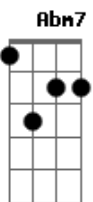

© ukulele-chords.com