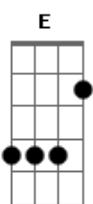

© ukulele-chords.com

© ukulele-chords.com