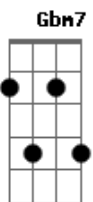

© ukulele-chords.com