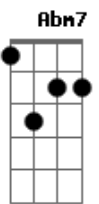

© ukulele-chords.com