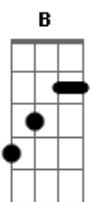

© ukulele-chords.com

© ukulele-chords.com