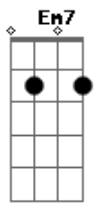

© ukulele-chords.com