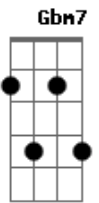

© ukulele-chords.com