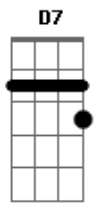

© ukulele-chords.com