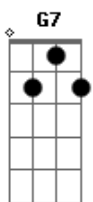

© ukulele-chords.com