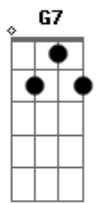

© ukulele-chords.com