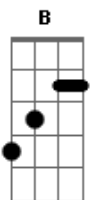

© ukulele-chords.com

© ukulele-chords.com