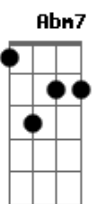

© ukulele-chords.com