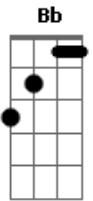

© ukulele-chords.com