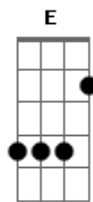

Novo Som - Um Dia a Mais

Tom: C

Teclado 2x: D Gb G A G Gb E Gb Gb D Gb G A G Gb D
Intro: Bm A D Em D G Bm A (Junto com teclado)

D A D G Bm A G
0 amor faz com que a vida, tenha sentido de ser...
Bm A D G Bm A G
0 amor sara as feridas, nos faz a dor esquecer...
D A D G Bm A G
0 amor traz a esperança, dentro do coração...
Bm A D G Bm A G (G A)
esse amor faz real sonho, e renascer a emoção

D A D G Bm A G
0 sol brilhará pela manhã de um novo amanhecer...
D A D G Bm A G

e o mundo verá que o amor, existe pra mim e você...

(Refrão 2x)

D A D G
Nos seus olhos vejo a esperança
De um dia a mais, pra recomeçar...
D A D G
Pois pra Deus nada é impossível, tudo é real
Bm A Em A D
Vida sem igual pra descobrir o amor

F C F Bb Dm Bb
Bm A D Em D G G A G A

D
o sol brilhará...

Acordes

© ukulele-chords.com

© ukulele-chords.com

© ukulele-chords.com

© ukulele-chords.com

© ukulele-chords.com