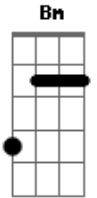

© ukulele-chords.com