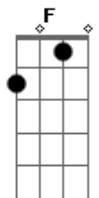

Novo Som - Pra Te Conduzir

Tom: F

(intro) C F C Bb7 Am Gm C7 F7 Em Am D E7 Am Am D C F7 C G (C)

C Em
Olhe pra você e diga pra si mesmo se valeu

F
O tempo que perdeu tentando achar

G C G
Uma resposta certa, solução

C Em
Olhe pra você e diga pra que tanta solidão

F C Dm
Sem rumo maltratar o coração

Dm Bb7 F
Pra que viver assim..

F G C Em F Em
Filho estou aqui! Me da seu coração

Dm F G7 G
Te dou minha paz, devolvo o seu sorriso

F G C Em F Em
Quero segurar pra sempre a sua mão

Dm Em F G C pause (C G)
Pra te conduzir na minha luz, no meu amor

C
Olhe pra você

Em
Não da mais pra colar o que restou

F
De um coração ferido que sonhou

G C G
Com a resposta certa, a solução

C
Olhe para mim

Em
Em meio a dor estou a te guardar

F Em Dm

Estou a cada dia a te chamar

Dm Bb7 F
Escute a minha voz

F G C Em F Em
Filho estou aqui! Me da seu coração

Dm F G7 G
Te dou minha paz, devolvo o seu sorriso

F G C Em F Em
Quero segurar pra sempre a sua mão

Dm Em F G C
Pra te conduzir na minha luz, no meu amor

Ab Bb Ab
Sou Jesus, seu amigo fiel

Bb C
O socorro que vem do céu

Ab Bb Ab
O caminho, a verdade e a luz

Bb C G (F G)
Mão amiga que ao céu conduz

(solo) C Em F C Dm Bb7 G (Ab)

Gb Ab Db Fm Gb Fm (Gb F Db Eb)
Filho estou aqui me dá seu coração

Ebm Gb G#sus
Se quiser chorar, te dou meu ombro amigo

Db Fm Gb Fm
Quero segurar pra sempre a sua mão

Ebm Fm Gb Ab7 Db
Pra te conduzir na minha luz no meu amor

Db Fm Gb Fm
Quero segurar pra sempre a sua mão

Ebm Fm Gb Ab7 Bbm Gb
Pra te conduzir na minha luz no meu... amor...

(final) Ebm Db Gb Ab A#9

Acordes

© ukulele-chords.com