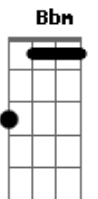

© ukulele-chords.com