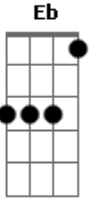

© ukulele-chords.com