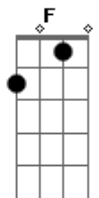

Novo Som - Pra Te Conduzir

Tom: F

(intro) C F C Bb7 Am7 Gm7 C7 F7 Em7 Am7 D E7 Am Am D C F7 C
G (C)

C Em
Olhe pra você e diga pra si mesmo se valeu

F
O tempo que perdeu tentando achar

G C G
Uma resposta certa, solução

C Em
Olhe pra você e diga pra que tanta solidão

F C Dm7
Sem rumo maltratar o coração

Dm Bb7 F
Pra que viver assim..

F G C Em F Em
Filho estou aqui! Me da seu coração

Dm7 F G7 G
Te dou minha paz, devolvo o seu sorriso

F G C Em F Em
Quero segurar pra sempre a sua mão

Dm7 Em F G C pause (C G)
Pra te conduzir na minha luz, no meu amor

C
Olhe pra você

Em
Não da mais pra colar o que restou

F
De um coração ferido que sonhou

G C G
Com a resposta certa, a solução

C
Olhe para mim

Em
Em meio a dor estou a te guardar

F Em Dm7

Estou a cada dia a te chamar

Dm Bb7 F
Escute a minha voz

F G C Em F Em
Filho estou aqui! Me da seu coração

Dm7 F G7 G
Te dou minha paz, devolvo o seu sorriso

F G C Em F Em
Quero segurar pra sempre a sua mão

Dm7 Em F G C
Pra te conduzir na minha luz, no meu amor

Ab Bb Ab
Sou Jesus, seu amigo fiel

Bb C
O socorro que vem do céu

Ab Bb Ab
O caminho, a verdade e a luz

Bb C G (F G)
Mão amiga que ao céu conduz

(solo) C Em F C Dm7 Bb7 G (Ab)

Gb Ab Db Fm Gb Fm7 (Gb F Db Eb)
Filho estou aqui me dá seu coração

Ebm7 Gb G#sus
Se quiser chorar, te dou meu ombro amigo

Db Fm Gb Fm7
Quero segurar pra sempre a sua mão

Ebm7 Fm7 Gb Ab7 Db
Pra te conduzir na minha luz no meu amor

Db Fm7 Gb Fm7
Quero segurar pra sempre a sua mão

Ebm7 Fm7 Gb Ab7 Bbm7 Gb
Pra te conduzir na minha luz no meu... amor...

(final) Ebm7 Db Gb Ab A#9

Acordes

© ukulele-chords.com