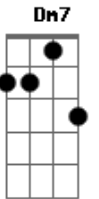

© ukulele-chords.com