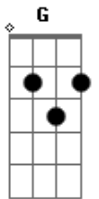

© ukulele-chords.com