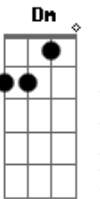

© ukulele-chords.com