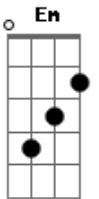

© ukulele-chords.com