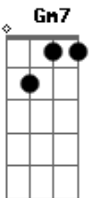

© ukulele-chords.com