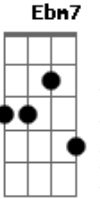

© ukulele-chords.com