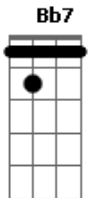

© ukulele-chords.com