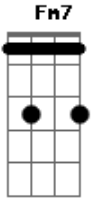

© ukulele-chords.com