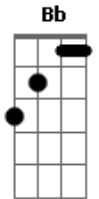

© ukulele-chords.com

© ukulele-chords.com