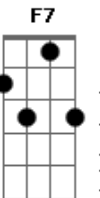

© ukulele-chords.com