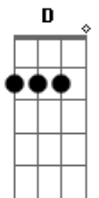

© ukulele-chords.com

© ukulele-chords.com