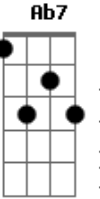

© ukulele-chords.com