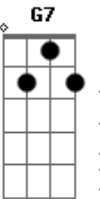

© ukulele-chords.com