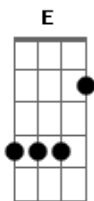

Novo Som - Para Sempre

Tom: A

(intro) Bm Dbm D E

A E
Dentro de você, bate um coração

D Dm A E
Tão inseguro, tão carente de um toque de amor

A E D Dm
A E
Paz e salvação lado a lado estão, te pedindo uma chance só pra tentar

Gbm Dbm D E Gbm Dbm F
Gbm
Te fazer feliz e mostrar que amor pode mudar completamente

Bm Dbm D E A
Seu coração para sempre

A Bm Dbm D E A D

Olha me dê sua mão, levanta do chão ergue a cabeça

Bm Dbm D E A
Sinta dentro de você a paz desse amor que vem do alto

D E Gbm Dbm Bm E
A paz desse amor que vem do alto

A E
Dentro de você bate um coração

D Dm A E
Que não quer mais chorar ao som de uma triste canção

A E
Jesus e o pai lado a lado estão

D Dm A E
Te pedindo uma chance só pra tentar,

F Gbm Dbm D E Gbm Dbm
Te fazer feliz e mostrar que o amor, pode mudar completamente

D Bm Dbm D E A
Seu coração Para Sempre

Acordes

© ukulele-chords.com

© ukulele-chords.com

© ukulele-chords.com

© ukulele-chords.com