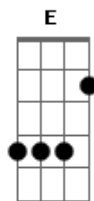

Novo Som - Para Sempre

Tom: A

(intro) Bm Dbm D E

A E
Dentro de você, bate um coração

D Dm A E
Tão inseguro, tão carente de um toque de amor

A E D Dm
Paz e salvação lado a lado estão, te pedindo uma chance só pra tentar

Gbm Dbm D E Gbm Dbm F
Te fazer feliz e mostrar que amor pode mudar completamente

Bm Dbm D E A
Seu coração para sempre

A Bm Dbm D E A D

Olha me dê sua mão, levanta do chão ergue a cabeça

Bm Dbm D E A
Sinta dentro de você a paz desse amor que vem do alto

D E Gbm Dbm Bm E
A paz desse amor que vem do alto

A E
Dentro de você bate um coração

D Dm A E
Que não quer mais chorar ao som de uma triste canção

A E
Jesus e o pai lado a lado estão

D Dm A E
Te pedindo uma chance só pra tentar,

F Gbm Dbm D E Gbm Dbm
Te fazer feliz e mostrar que o amor, pode mudar completamente

D Bm Dbm D E A
Seu coração Para Sempre

Acordes

© ukulele-chords.com

© ukulele-chords.com

© ukulele-chords.com

© ukulele-chords.com