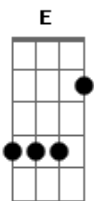

Novo Som - Para Sempre

Tom: A

(intro) Bm Dbm D E

A E
Dentro de você, bate um coração

D Dm A E
Tão inseguro, tão carente de um toque de amor

A E D Dm
Paz e salvação lado a lado estão, te pedindo uma chance só pra tentar

Gbm Dbm D E Gbm Dbm F
Te fazer feliz e mostrar que amor pode mudar completamente

Bm Dbm D E A
Seu coração para sempre

A Bm Dbm D E A D

Olha me dê sua mão, levanta do chão ergue a cabeça

Bm Dbm D E A
Sinta dentro de você a paz desse amor que vem do alto

D E Gbm Dbm Bm E
A paz desse amor que vem do alto

A E
Dentro de você bate um coração

D Dm A E
Que não quer mais chorar ao som de uma triste canção

A E
Jesus e o pai lado a lado estão

D Dm A E
Te pedindo uma chance só pra tentar,

F Gbm Dbm D E Gbm Dbm
Te fazer feliz e mostrar que o amor, pode mudar completamente

D Bm Dbm D E A
Seu coração Para Sempre

Acordes

© ukulele-chords.com

© ukulele-chords.com

© ukulele-chords.com

© ukulele-chords.com