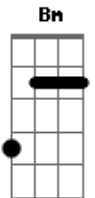

© ukulele-chords.com