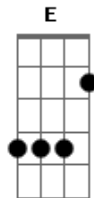

© ukulele-chords.com