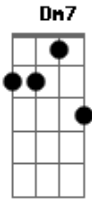

© ukulele-chords.com