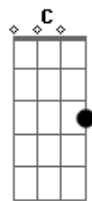

Novo Som - O Mundo Se Esqueceu

tom: G

G
O mundo se esqueceu

Am
De um homem que aqui viveu

D
E que falou de coisas

G
Que em breve iriam acontecer

C
Porém chegaram as guerras

G
De pais, filhos e nações

G
O amor tão infinito

C
Que só Jesus o Cristo

D G
Pode te oferecer

C
Vem você também

D G
Buscar a solução

Em C
Que só Jesus pode te dar

D G
Que é a salvação

C D G
Salvação

(Solo de sax)

Acordes

© ukulele-chords.com

© ukulele-chords.com

© ukulele-chords.com

© ukulele-chords.com

© ukulele-chords.com