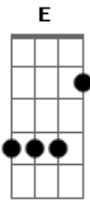

© ukulele-chords.com