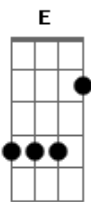

© ukulele-chords.com

© ukulele-chords.com