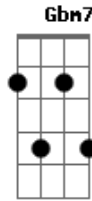

© ukulele-chords.com

© ukulele-chords.com