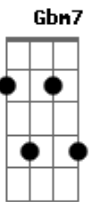

Novo Som - Num Brilho Eterno

Tom: A

(intro) A E D Dm Bm D E

A E
Quero falar que nem tudo acabou
Bm Gbm7
Ainda existe esperança
A E
Tudo acontece se a gente entregar
Bm A D
O coração sem reservas
E
Ao filho de Deus
A Dm7
Brilha o sol para clarear
D A
A vida de quem encontra a verdade
Gbm E
Que caminha nas ondas do mar
D E
Num brilho eterno
A E
Cristo é o favo de mel pra adoçar
D E
Esse fel que amarga a tua boca

A E
Ele é o farol que te guia no mar
D Dm
É o amor que explode no peito
Db D E A E D Dm
E acende a chama do perdão
A E
Se a noite não deixa o teu coração
Bm Gbm7
Lute, não perca a esperança
A E
Tudo acontece se a gente entregar
Bm A D
O coração sem reservas
E
Ao filho de Deus
A Dm7
O dia vem a noite vai
D A E
Mas a estrela que nunca se apaga
Gbm E
Permanece pra sempre em teu ser
D E
Num brilho eterno
(solo) D E D E Gbm E

Acordes

© ukulele-chords.com

© ukulele-chords.com

© ukulele-chords.com

© ukulele-chords.com

© ukulele-chords.com

© ukulele-chords.com

© ukulele-chords.com

© ukulele-chords.com

© ukulele-chords.com