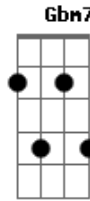

© ukulele-chords.com