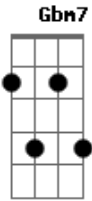

© ukulele-chords.com

© ukulele-chords.com