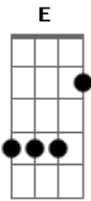

© ukulele-chords.com

© ukulele-chords.com