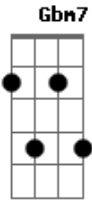

© ukulele-chords.com