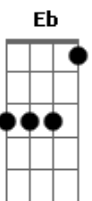

© ukulele-chords.com