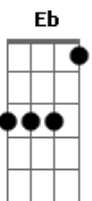

© ukulele-chords.com