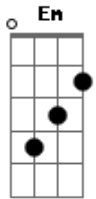

© ukulele-chords.com