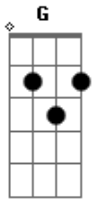

© ukulele-chords.com