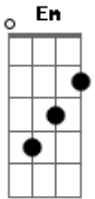

© ukulele-chords.com