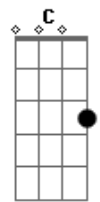

© ukulele-chords.com