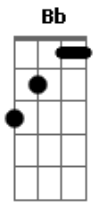

© ukulele-chords.com