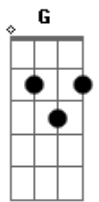

© ukulele-chords.com