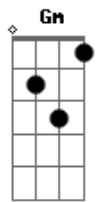

© ukulele-chords.com