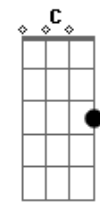

© ukulele-chords.com