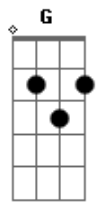

© ukulele-chords.com