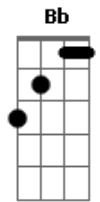

© ukulele-chords.com