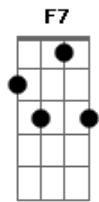

© ukulele-chords.com