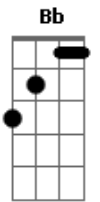

© ukulele-chords.com