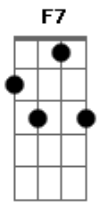

© ukulele-chords.com