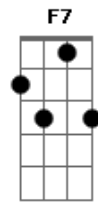

© ukulele-chords.com