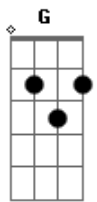

© ukulele-chords.com