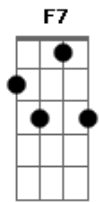

© ukulele-chords.com