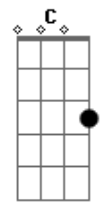

© ukulele-chords.com