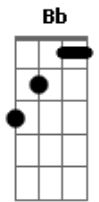

© ukulele-chords.com