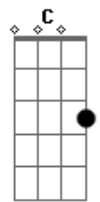

© ukulele-chords.com