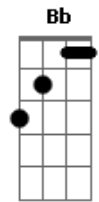

© ukulele-chords.com