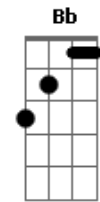

© ukulele-chords.com