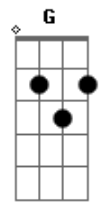

© ukulele-chords.com