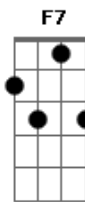

© ukulele-chords.com