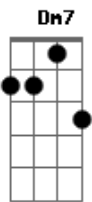

© ukulele-chords.com