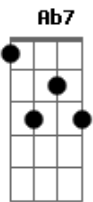

© ukulele-chords.com