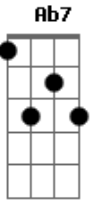

© ukulele-chords.com