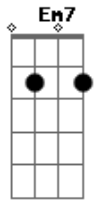

© ukulele-chords.com