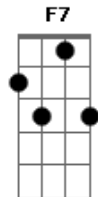

© ukulele-chords.com