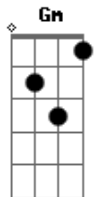

© ukulele-chords.com