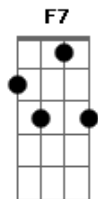

© ukulele-chords.com