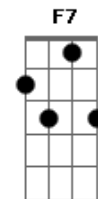

© ukulele-chords.com