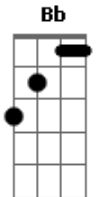

© ukulele-chords.com