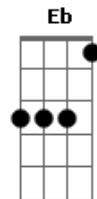

© ukulele-chords.com