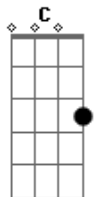

© ukulele-chords.com