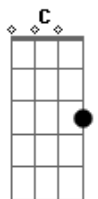

© ukulele-chords.com