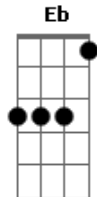

© ukulele-chords.com