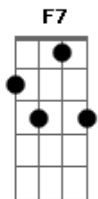

© ukulele-chords.com