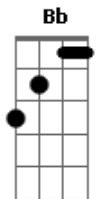

F7 Bb7 C
Mas teu amor é mais que palavra.

Gm C
É o espinho na cabeça, o sangue da redenção.

C F Dm C
Jesus! Elo de amor.

Eb Bb Eb Bb
Príncipe da Paz,

F
Fonte de água viva!

C F Dm C
Jesus! Elo de amor.

Eb Bb Eb Bb
Luz da minha vida,

F
Paz do meu viver

Paz do meu viver

F Dm C Dm Bb C
Agora eu sei como é bom viver em Deus, em Deus

F Dm C Dm Bb C Dm
Prá te servir e te bendizer.

Am Dm Gm
A tua verdade é loucura para o homem sem salvação,

F7 Bb7 C
Mas teu amor é mais que palavra.

Gm C
É o espinho na cabeça, o sangue da redenção.

C F Dm C
Jesus! Elo de amor.

Eb Bb Eb Bb
Príncipe da Paz,

F
Fonte de água viva!

(3x)

C F Dm C
Jesus! Elo de amor.

Eb Bb Eb Bb
Luz da minha vida,

F
Paz do meu viver

(intro)

Acordes

© ukulele-chords.com

© ukulele-chords.com

© ukulele-chords.com

© ukulele-chords.com

© ukulele-chords.com