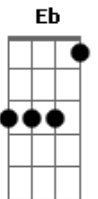

© ukulele-chords.com