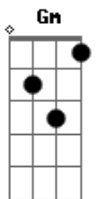

F7 Bb7 C
Mas teu amor é mais que palavra.

Gm C
É o espinho na cabeça, o sangue da redenção.

C F Dm C
Jesus! Elo de amor.

Eb Bb Eb Bb
Príncipe da Paz,

F
Fonte de água viva!

C F Dm C
Jesus! Elo de amor.

Eb Bb Eb Bb
Luz da minha vida,

F
Paz do meu viver

Paz do meu viver

F Dm C Dm Bb C
Agora eu sei como é bom viver em Deus, em Deus

F Dm C Dm Bb C Dm
Prá te servir e te bendizer.

Am Dm Gm
A tua verdade é loucura para o homem sem salvação,

F7 Bb7 C
Mas teu amor é mais que palavra.

Gm C
É o espinho na cabeça, o sangue da redenção.

C F Dm C
Jesus! Elo de amor.

Eb Bb Eb Bb
Príncipe da Paz,

F
Fonte de água viva!

(3x)

C F Dm C
Jesus! Elo de amor.

Eb Bb Eb Bb
Luz da minha vida,

F
Paz do meu viver

(intro)

Acordes

© ukulele-chords.com

© ukulele-chords.com

© ukulele-chords.com

© ukulele-chords.com

© ukulele-chords.com