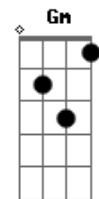

F7 Bb7 C
Mas teu amor é mais que palavra.

Gm C
É o espinho na cabeça, o sangue da redenção.

C F Dm C
Jesus! Elo de amor.

Eb Bb Eb Bb
Príncipe da Paz,

F
Fonte de água viva!

C F Dm C
Jesus! Elo de amor.

Eb Bb Eb Bb
Luz da minha vida,

F
Paz do meu viver

Paz do meu viver

F Dm C Dm Bb C
Agora eu sei como é bom viver em Deus, em Deus

F Dm C Dm Bb C Dm
Prá te servir e te bendizer.

Am Dm Gm
A tua verdade é loucura para o homem sem salvação,

F7 Bb7 C
Mas teu amor é mais que palavra.

Gm C
É o espinho na cabeça, o sangue da redenção.

C F Dm C
Jesus! Elo de amor.

Eb Bb Eb Bb
Príncipe da Paz,

F
Fonte de água viva!

(3x)

C F Dm C
Jesus! Elo de amor.

Eb Bb Eb Bb
Luz da minha vida,

F
Paz do meu viver

(intro)

Acordes

© ukulele-chords.com

© ukulele-chords.com

© ukulele-chords.com

© ukulele-chords.com

© ukulele-chords.com