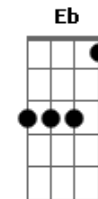

© ukulele-chords.com