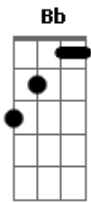

Novo Som - É Tão Pouco Dizer Que Te Amo

Tom: F

(intro) Gm Eb Bb Eb F F

Gm
Meu Deus preciso caminhar
Eb
Segundo o teu coração
Bb
Eu preciso ser um instrumento
F F
De luz na escuridão
Gm
Sim hoje posso respirar
Eb
Sentir a chuva me molhar
Bb
Só me resta te agradecer
F F
Pelo dom da minha vida
Eb Bb
É tão pouco dizer que te amo
D7 Gm (F Bb)
Pois você me amou primeiro
Eb Eb F Bb

Eu queria subir na montanha
D7 D
Caminhar como você
Gm F C
É ouvir sua voz
Bb
Falando de perdão e paz
F F
Ensinando o amor e a fé
Bb Bb Eb Bb F
Vou voar com as asas da fé
Gm
E num sol
F Eb F Dm7
Aquecer os meu sonhos
Gm Eb Eb Bb F
Viajar pelas asas da fé
Gm Eb F
Encontrar nos teus braços abrigo
Dm7 Gm7
E nunca mais chorar vão

(solo base) Gm Eb Bb
Bb C D C) F

Acordes

© ukulele-chords.com

© ukulele-chords.com

© ukulele-chords.com

© ukulele-chords.com

© ukulele-chords.com

© ukulele-chords.com