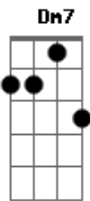

© ukulele-chords.com