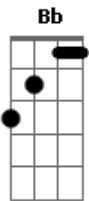

© ukulele-chords.com