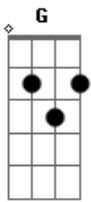

Novo Som - É Só Acreditar

Tom: G

Intro: C7 D Em7 C7 Bm7 Em7 C7 D Em7 Em7

Se liga agora no que eu vou falar E7
Só há uma saída, é Cristo C7 B7

Se a dor te faz sofrer... E7
É só acreditar... Em7 C7 Bm7
É só acreditar... Em7 C7 Bm7

Solo 2 2x: Em7 C7 Bm7 Em7 C7 Bm7 Em7 C7 Bm7 C7 Bm7 B7

Se a dor te faz sofrer, não ceda C7 D Em7
A nuvem vai passar, você vai ver Em7 C7 Bm7
A nuvem vai passar, você vai ver Em7
Um novo sol brilhar, C7 D C7
Um coração renovado Bm7 B7 Em7
Deus vai te dar, é só acreditar

Solo 1: Em7 C7 Bm7 Em7 C7 Bm7

A vida é cheia de surpresas, E7
Melhor se prevenir, pra não cair C7 B7

Solo Final: Em7 C7 Bm7 Em7 C7 Bm7 Em7 C7 Bm7
Em7 C7 Bm7 (4x)

Acordes

© ukulele-chords.com