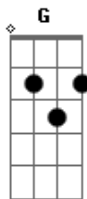

Novo Som - É Só Acreditar

Tom: G

Intro: C7 D Em7 C7 Bm7 Em7 C7 D Em7 Em7

Em7 E7
Tudo o que eu quero eu posso conseguir,
C7 B7

Basta saber pedir e acreditar

Em7 E7
O muro é alto, mas dá pra pular

C7 B7
É só confiar em Deus

Em7 E7
A vida é cheia de surpresas,

C7 B7
Melhor se prevenir, pra não cair

Em7 E7
Se liga agora no que eu vou falar

C7 B7
Só há uma saída, é Cristo

Se a dor te faz sofrer...

Em7 C7 Bm7
É só acreditar...

Em7 C7 Bm7
É só acreditar...

Solo 2 2x: Em7 C7 Bm7 Em7 C7 Bm7 Em7 C7 Bm7 C7 Bm7 B7

Em7 C7 D Em7
Se a dor te faz sofrer, não ceda

Em7 C7 Bm7
A nuvem vai passar, você vai ver

Em7
Um novo sol brilhar,

C7 D C7
Um coração renovado

Bm7 B7
Deus vai te dar,

Em7 C7 Bm7
É só acreditar... (4x)

Solo Final: Em7 C7 Bm7 Em7 C7 Bm7 Em7 C7 Bm7

Em7 C7 Bm7

Acordes

© ukulele-chords.com

© ukulele-chords.com

© ukulele-chords.com

© ukulele-chords.com