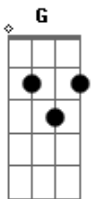

Novo Som - É Só Acreditar

Tom: G

Intro: C7 D Em7 C7 Bm7 Em7 C7 D Em7 Em7

Em7 E7
Tudo o que eu quero eu posso conseguir,
C7 B7

Basta saber pedir e acreditar

Em7 E7
O muro é alto, mas dá pra pular
C7 B7
É só confiar em Deus

Em7 C7 D Em7
Se a dor te faz sofrer, não ceda

Em7 C7 Bm7
A nuvem vai passar, você vai ver

Em7
Um novo sol brilhar,

C7 D C7
Um coração renovado

Bm7 B7 Em7
Deus vai te dar, é só acreditar

Solo 1: Em7 C7 Bm7 Em7 C7 Bm7

Em7 E7
A vida é cheia de surpresas,

C7 B7
Melhor se prevenir, pra não cair

Em7 E7

Se liga agora no que eu vou falar

C7 B7
Só há uma saída, é Cristo

Se a dor te faz sofrer...

Em7 C7 Bm7
É só acreditar...

Em7 C7 Bm7
É só acreditar...

Solo 2 2x: Em7 C7 Bm7 Em7 C7 Bm7 Em7 C7 Bm7 C7 Bm7 B7

Em7 C7 D Em7

Se a dor te faz sofrer, não ceda

Em7 C7 Bm7
A nuvem vai passar, você vai ver

Em7
Um novo sol brilhar,

C7 D C7
Um coração renovado

Bm7 B7
Deus vai te dar,
Em7 C7 Bm7
É só acreditar... (4x)

Solo Final: Em7 C7 Bm7 Em7 C7 Bm7 Em7 C7 Bm7
Em7 C7 Bm7

Acordes

© ukulele-chords.com