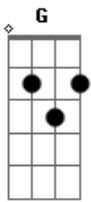

Novo Som - É Só Acreditar

Tom: G

Intro: C7 D Em7 C7 Bm7 Em7 C7 D Em7 Em7

Se liga agora no que eu vou falar E7
 Só há uma saída, é Cristo C7 B7

Se a dor te faz sofrer... E7
 É só acreditar... Em7 C7 Bm7
 É só acreditar... Em7 C7 Bm7

Solo 2 2x: Em7 C7 Bm7 Em7 C7 Bm7 Em7 C7 Bm7 C7 Bm7 B7

Se a dor te faz sofrer, não ceda C7 D Em7
 A nuvem vai passar, você vai ver Em7 C7 Bm7
 A nuvem vai passar, você vai ver Em7
 Um novo sol brilhar, C7 D C7
 Um coração renovado Bm7 B7 Em7
 Deus vai te dar, é só acreditar

Solo 1: Em7 C7 Bm7 Em7 C7 Bm7

A vida é cheia de surpresas, E7
 Melhor se prevenir, pra não cair C7 B7

Solo Final: Em7 C7 Bm7 Em7 C7 Bm7 Em7 C7 Bm7
 Em7 C7 Bm7 (4x)

Acordes

© ukulele-chords.com

© ukulele-chords.com