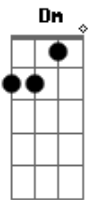

Novo Som - Deixa Rolar

Tom: F

(intro) Gm Fm Em Fm Gm Abm Am Dm

Am Dm
Deixa rolar é pra valer
Am Dm
Você vai ver, você vai perceber
F Fm Am
Que não se resolve uma questão de fé na vida
F G Am
Desprezando o sacrifício do Senhor
F Fm Am
Não se resolve uma questão mal resolvida
F E
Com palavras mortas, que não tem valor

Am Dm
Deixa rolar é pra valer
Am Dm
Sei que é demais, mais você vai saber
F Fm Am

Que não se resolve uma questão de fé na vida
F G Am
Se agarrando a um passado que ficou
F Fm Am
Gravado na memória de uma criança
F E
Vem depressa, se entregue para o Senhor!
Am Dm
Deixa rolar é pra você
Am Dm
Esse refrão que não da pra esquecer
F Fm
Se o coração da gente pede uma chance à vida
C Dm
Não há porque lhe negar o pão
F G Am
Vá ! Tenha fé ! Vá de coração aberto
F E
E tudo novo se fará !!!

(solo) Am Dm G Bb Am Dm G Bb Am Dm Gm Fm Em Fm Gm

Acordes

© ukulele-chords.com

© ukulele-chords.com

© ukulele-chords.com

© ukulele-chords.com

© ukulele-chords.com

© ukulele-chords.com