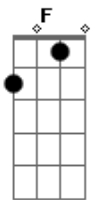

Novo Som - Deixa Rolar

Tom: F

(intro) Gm Fm Em Fm Gm Abm Am Dm

Am Dm
Deixa rolar é pra valer
Am Dm
Você vai ver, você vai perceber
F Fm Am
Que não se resolve uma questão de fé na vida
F G Am
Desprezando o sacrifício do Senhor
F Fm Am
Não se resolve uma questão mal resolvida
F E
Com palavras mortas, que não tem valor

Am Dm
Deixa rolar é pra valer
Am Dm
Sei que é demais, mais você vai saber
F Fm Am

Que não se resolve uma questão de fé na vida
F G Am
Se agarrando a um passado que ficou
F Fm Am
Gravado na memória de uma criança
F E
Vem depressa, se entregue para o Senhor!
Am Dm
Deixa rolar é pra você
Am Dm
Esse refrão que não da pra esquecer
F Fm
Se o coração da gente pede uma chance à vida
C Dm
Não há porque lhe negar o pão
F G Am
Vá ! Tenha fé ! Vá de coração aberto
F E
E tudo novo se fará !!!

(solo) Am Dm G Bb Am Dm G Bb Am Dm Gm Fm Em Fm Gm

Acordes

© ukulele-chords.com