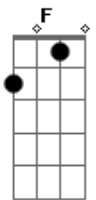

Novo Som - Deixa Rolar

Tom: F

(intro) Gm Fm Em Fm Gm Abm Am Dm

Am Dm
Deixa rolar é pra valer
Am Dm
Você vai ver, você vai perceber
F Fm Am
Que não se resolve uma questão de fé na vida
F G Am
Desprezando o sacrifício do Senhor
F Fm Am
Não se resolve uma questão mal resolvida
F E
Com palavras mortas, que não tem valor
Am Dm
Deixa rolar é pra valer
Am Dm
Sei que é demais, mais você vai saber
F Fm Am

Que não se resolve uma questão de fé na vida
F G Am
Se agarrando a um passado que ficou
F Fm Am
Gravado na memória de uma criança
F E
Vem depressa, se entregue para o Senhor!
Am Dm
Deixa rolar é pra você
Am Dm
Esse refrão que não da pra esquecer
F Fm
Se o coração da gente pede uma chance à vida
C Dm
Não há porque lhe negar o pão
F G Am
Vá ! Tenha fé ! Vá de coração aberto
F E
E tudo novo se fará !!!

(solo) Am Dm G Bb Am Dm G Bb Am Dm Gm Fm Em Fm Gm

Acordes

© ukulele-chords.com