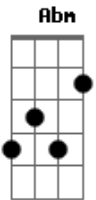

Novo Som - Deixa Rolar

Tom: F

(intro) Gm Fm Em Fm Gm Abm Am Dm

Am Dm
Deixa rolar é pra valer
Am Dm
Você vai ver, você vai perceber
F Fm Am
Que não se resolve uma questão de fé na vida
F G Am
Desprezando o sacrifício do Senhor
F Fm Am
Não se resolve uma questão mal resolvida
F E
Com palavras mortas, que não tem valor

Am Dm
Deixa rolar é pra valer
Am Dm
Sei que é demais, mais você vai saber
F Fm Am

Que não se resolve uma questão de fé na vida
F G Am
Se agarrando a um passado que ficou
F Fm Am
Gravado na memória de uma criança
F E
Vem depressa, se entregue para o Senhor!
Am Dm
Deixa rolar é pra você
Am Dm
Esse refrão que não da pra esquecer
F Fm
Se o coração da gente pede uma chance à vida
C Dm
Não há porque lhe negar o pão
F G Am
Vá ! Tenha fé ! Vá de coração aberto
F E
E tudo novo se fará !!!

(solo) Am Dm G Bb Am Dm G Bb Am Dm Gm Fm Em Fm Gm

Acordes

© ukulele-chords.com

© ukulele-chords.com

© ukulele-chords.com

© ukulele-chords.com

© ukulele-chords.com

© ukulele-chords.com