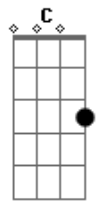

© ukulele-chords.com