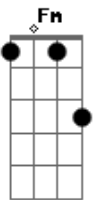

Novo Som - Deixa Rolar

Tom: F

(intro) Gm Fm Em Fm Gm Abm Am Dm

Am Dm
Deixa rolar é pra valer
Am Dm
Você vai ver, você vai perceber
F Fm Am
Que não se resolve uma questão de fé na vida
F G Am
Desprezando o sacrifício do Senhor
F Fm Am
Não se resolve uma questão mal resolvida
F E
Com palavras mortas, que não tem valor

Am Dm
Deixa rolar é pra valer
Am Dm
Sei que é demais, mais você vai saber
F Fm Am

Que não se resolve uma questão de fé na vida
F G Am
Se agarrando a um passado que ficou
F Fm Am
Gravado na memória de uma criança
F E
Vem depressa, se entregue para o Senhor!
Am Dm
Deixa rolar é pra você
Am Dm
Esse refrão que não da pra esquecer
F Fm
Se o coração da gente pede uma chance à vida
C Dm
Não há porque lhe negar o pão
F G Am
Vá ! Tenha fé ! Vá de coração aberto
F E
E tudo novo se fará !!!

(solo) Am Dm G Bb Am Dm G Bb Am Dm Gm Fm Em Fm Gm

Acordes

© ukulele-chords.com

© ukulele-chords.com

© ukulele-chords.com

© ukulele-chords.com

© ukulele-chords.com

© ukulele-chords.com