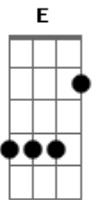

© ukulele-chords.com