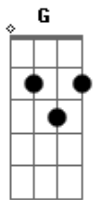

© ukulele-chords.com