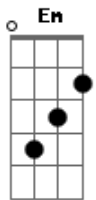

Novo Som - Deixa Rolar

Tom: F

(intro) Gm Fm Em Fm Gm Abm Am Dm

Am Dm
Deixa rolar é pra valer
Am Dm
Você vai ver, você vai perceber
F Fm Am
Que não se resolve uma questão de fé na vida
F G Am
Desprezando o sacrifício do Senhor
F Fm Am
Não se resolve uma questão mal resolvida
F E
Com palavras mortas, que não tem valor

Am Dm
Deixa rolar é pra valer
Am Dm
Sei que é demais, mais você vai saber
F Fm Am

Que não se resolve uma questão de fé na vida
F G Am
Se agarrando a um passado que ficou
F Fm Am
Gravado na memória de uma criança
F E
Vem depressa, se entregue para o Senhor!
Am Dm
Deixa rolar é pra você
Am Dm
Esse refrão que não da pra esquecer
F Fm
Se o coração da gente pede uma chance à vida
C Dm
Não há porque lhe negar o pão
F G Am
Vá ! Tenha fé ! Vá de coração aberto
F E
E tudo novo se fará !!!

(solo) Am Dm G Bb Am Dm G Bb Am Dm Gm Fm Em Fm Gm

Acordes

© ukulele-chords.com

© ukulele-chords.com

© ukulele-chords.com

© ukulele-chords.com

© ukulele-chords.com

© ukulele-chords.com