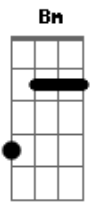

© ukulele-chords.com