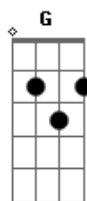

© ukulele-chords.com