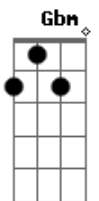

© ukulele-chords.com