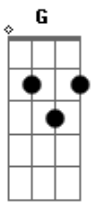

© ukulele-chords.com