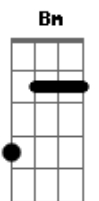

© ukulele-chords.com