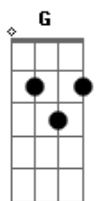

© ukulele-chords.com