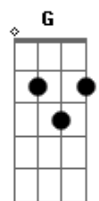

© ukulele-chords.com