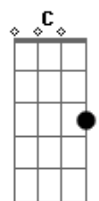

© ukulele-chords.com