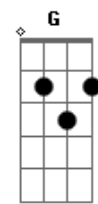

© ukulele-chords.com