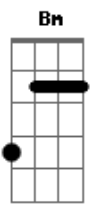

© ukulele-chords.com