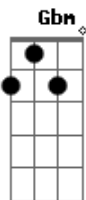

© ukulele-chords.com