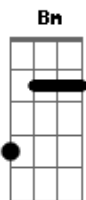

© ukulele-chords.com