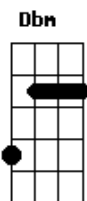

© ukulele-chords.com