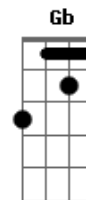

© ukulele-chords.com

© ukulele-chords.com