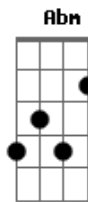

© ukulele-chords.com