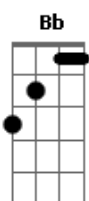

# Novo Hinário Adventista - Verei Jesus

tom:

Intro: **Dbm** **A** **B** **Abm**  
**A** **Dbm** **B**

**Dbm** **A** **Abm** **B**  
 Almejo o dia em que verei  
**Dbm** **A** **E**  
 Uma pequena luz no céu  
**Dbm** **A** **Abm** **B**  
 E essa luz aumentará  
**Dbm** **A** **B**  
 Milhares de anjos surgirão

**B** **E** **B**  
 Eu creio, sim, que Ele virá  
**Dbm** **A**  
 E muito em breve eu subirei  
**E** **B**  
 Pra um novo lar, um novo Céu  
**A** **B**  
 Lá sempre eu estarei, Feliz eu viverei  
**B**  
 Verei Jesus

( **Dbm** **A** **B** **Abm** )

© ukulele-chords.com

© ukulele-chords.com

© ukulele-chords.com

© ukulele-chords.com

( **A** **Dbm** **B** )

**Dbm** **A** **Abm** **B**  
 A voz de Deus irá soar  
**Dbm** **A** **E**  
 Nas nuvens Sua glória surgirá  
**Dbm** **A** **Abm** **B**  
 Mil gerações se encontrarão  
**Dbm** **A** **B**  
 E para sempre louvarão