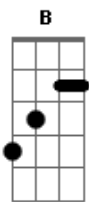

Novo Hinário Adventista - Verei Jesus

tom:

Intro: **Dbm** **A** **B** **Abm**
A **Dbm** **B**

Dbm **A** **Abm** **B**
Almejo o dia em que verei
Dbm **A** **E**
Uma pequena luz no céu
Dbm **A** **Abm** **B**
E essa luz aumentará
Dbm **A** **B**
Milhares de anjos surgirão

B **E** **B**
Eu creio, sim, que Ele virá
Dbm **A**
E muito em breve eu subirei
E **B**
Pra um novo lar, um novo Céu
A **B**
Lá sempre eu estarei, Feliz eu viverei
B
Verei Jesus

(**Dbm** **A** **B** **Abm**)

Acordes

© ukulele-chords.com