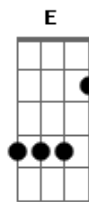

© ukulele-chords.com