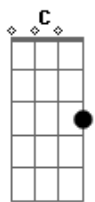

© ukulele-chords.com