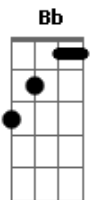

Novo Hinário Adventista - Verei Jesus

tom:

Intro: **Dbm7** **A** **B** **Abm7**
A **Dbm7** **B**

Dbm7 **A** **Abm7** **B**
 Almejo o dia em que verei
Dbm7 **A** **E**
 Uma pequena luz no céu
Dbm7 **A** **Abm7** **B**
 E essa luz aumentará
Dbm7 **A** **B**
 Milhares de anjos surgirão

B **E** **B**
 Eu creio, sim, que Ele virá
Dbm7 **A**
 E muito em breve eu subirei
E **B**
 Pra um novo lar, um novo Céu
A **B**
 Lá sempre eu estarei, Feliz eu viverei
B
 Verei Jesus

(**Dbm7** **A** **B** **Abm7**)

© ukulele-chords.com

© ukulele-chords.com

© ukulele-chords.com

© ukulele-chords.com

© ukulele-chords.com

© ukulele-chords.com

(**A** **Dbm7** **B**)

Dbm7 **A** **Abm7** **B**
 A voz de Deus irá soar
Dbm7 **A** **E**
 Nas nuvens Sua glória surgirá
Dbm7 **A** **Abm7** **B**
 Mil gerações se encontrarão
Dbm7 **A** **B**
 E para sempre louvarão

[Refrão]

E **C7** **F** **C**
 Eu creio, sim, que Ele virá
Dm7 **Bb**
 E muito em breve eu subirei
F **C**
 Pra um novo lar, um novo Céu
Bb **C**
 Lá sempre eu estarei, Feliz eu viverei
C
 Verei Jesus

[Final] **Dm** **Bb** **C** **Am7** **Bb** **Dm** **C**