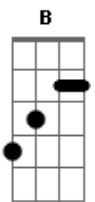

Novo Hinário Adventista - Verei Jesus

tom:

Intro: **Dbm7** **A** **B** **Abm7**
A **Dbm7** **B**

Dbm7 **A** **Abm7** **B**
Almejo o dia em que verei
Dbm7 **A** **E**
Uma pequena luz no céu
Dbm7 **A** **Abm7** **B**
E essa luz aumentará
Dbm7 **A** **B**
Milhares de anjos surgirão

B **E** **B**
Eu creio, sim, que Ele virá
Dbm7 **A**
E muito em breve eu subirei
E **B**
Pra um novo lar, um novo Céu
A **B**
Lá sempre eu estarei, Feliz eu viverei
B
Verei Jesus

(**Dbm7** **A** **B** **Abm7**)

Acordes

© ukulele-chords.com