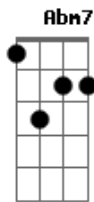

© ukulele-chords.com