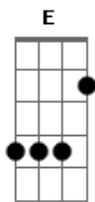

© ukulele-chords.com