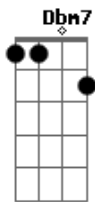

© ukulele-chords.com