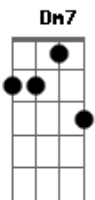

Novo Hinário Adventista - Verei Jesus

tom:

Intro: **Dbm7** **A** **B** **Abm7**
A **Dbm7** **B**

Dbm7 **A** **Abm7** **B**
 Almejo o dia em que verei
Dbm7 **A** **E**
 Uma pequena luz no céu
Dbm7 **A** **Abm7** **B**
 E essa luz aumentará
Dbm7 **A** **B**
 Milhares de anjos surgirão

B **E** **B**
 Eu creio, sim, que Ele virá
Dbm7 **A**
 E muito em breve eu subirei
E **B**
 Pra um novo lar, um novo Céu
A **B**
 Lá sempre eu estarei, Feliz eu viverei
B
 Verei Jesus

(**Dbm7** **A** **B** **Abm7**)

© ukulele-chords.com

© ukulele-chords.com

© ukulele-chords.com

© ukulele-chords.com

© ukulele-chords.com

© ukulele-chords.com

(**A** **Dbm7** **B**)

Dbm7 **A** **Abm7** **B**
 A voz de Deus irá soar
Dbm7 **A** **E**
 Nas nuvens Sua glória surgirá
Dbm7 **A** **Abm7** **B**
 Mil gerações se encontrarão
Dbm7 **A** **B**
 E para sempre louvarão

[Refrão]

E **C7** **F** **C**
 Eu creio, sim, que Ele virá
Dm7 **Bb**
 E muito em breve eu subirei
F **C**
 Pra um novo lar, um novo Céu
Bb **C**
 Lá sempre eu estarei, Feliz eu viverei
C
 Verei Jesus

[Final] **Dm** **Bb** **C** **Am7** **Bb** **Dm** **C**