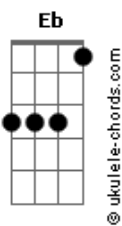

Novo Hinário Adventista - Sou de Jesus

tom:
 Eb
 Intro: Bb7 Eb Cm Gm
 C7 C7 Fm
 Bb7 Eb Bb7

[Primeira Parte]

Eb Bb
 Dois caminhos a seguir
 Ab Eb
 Dois senhores a lutar
 Eb Bb
 Qual dos dois irei servir?
 Ab Eb
 Há só uma decisão
 Db C7 C7
 Quantas vezes procurei
 Fm Abm Db
 Os prazeres deste mun - do
 Eb F Bb7 Db7
 Encontrei mil motivos pra chorar

Eb Bb
 O inimigo sempre vem
 Ab Eb
 Disfarçando as intenções
 Eb Bb
 Com ciladas ao redor
 Ab Eb
 Ele quer me destruir
 Db C7 C7
 Só Jesus pode me dar
 Fm Abm Db
 A real felicidade - de
 Eb F7 Bb7
 E poder para ser um vencedor

[Refrão]

Bb7 Eb Cm Gm
 Sou de Jesus, o Senhor da vitória
 C7 C7 Fm
 O alimento, a vi - da
 Eb F Bb7
 Rocha eterna da salvação
 Bb7 Eb
 Seu amor me atraiu
 Cm Gm
 Deu-me paz e alegria
 C7 C7 Fm
 Eu já fiz mi-nha escolha
 Bb7 Eb
 Sou de Jesus

(Cm Gm Ab Bb7)

[Segunda Parte]

Eb Bb

Acordes

Decidi testemunhar
 Ab Eb
 Mesmo em forte provação
 Eb Bb
 Rejeitando pela fé
 Ab Eb
 O pecado e seu sabor
 Db C7 C7
 No caminho de Jesus
 Fm Abm Db
 Estarei sempre segu - ro
 Eb F7 Bb7
 E assim eu prossigo rumo ao Céu