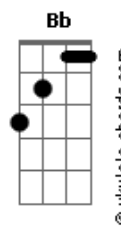

Novo Hinário Adventista - Sou de Jesus

tom:
 Eb
 Intro: Bb7 Eb Cm Gm
 C7 C7 Fm
 Bb7 Eb Bb7

[Primeira Parte]

Eb Bb
 Dois caminhos a seguir
 Ab Eb
 Dois senhores a lutar
 Eb Bb
 Qual dos dois irei servir?
 Ab Eb
 Há só uma decisão
 Db C7 C7
 Quantas vezes procurei
 Fm Abm Db
 Os prazeres deste mun - do
 Eb F Bb7 Db7
 Encontrei mil motivos pra chorar

Eb Bb
 O inimigo sempre vem
 Ab Eb
 Disfarçando as intenções
 Eb Bb
 Com ciladas ao redor
 Ab Eb
 Ele quer me destruir
 Db C7 C7
 Só Jesus pode me dar
 Fm Abm Db
 A real felicidade - de
 Eb F7 Bb7
 E poder para ser um vencedor

[Refrão]

Bb7 Eb Cm Gm
 Sou de Jesus, o Senhor da vitória
 C7 C7 Fm
 O alimento, a vi - da
 Eb F Bb7
 Rocha eterna da salvação
 Bb7 Eb
 Seu amor me atraiu
 Cm Gm
 Deu-me paz e alegria
 C7 C7 Fm
 Eu já fiz mi-nha escolha
 Bb7 Eb
 Sou de Jesus

(Cm Gm Ab Bb7)

[Segunda Parte]

Eb Bb

Acordes

Decidi testemunhar
 Ab Eb
 Mesmo em forte provação
 Eb Bb
 Rejeitando pela fé
 Ab Eb
 O pecado e seu sabor
 Db C7 C7
 No caminho de Jesus
 Fm Abm Db
 Estarei sempre segu - ro
 Eb F7 Bb7
 E assim eu prossigo rumo ao Céu