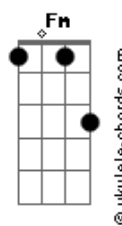

Novo Hinário Adventista - Sou de Jesus

tom:
 Eb
 Intro: Bb7 Eb Cm Gm
 C7 C7 Fm
 Bb7 Eb Bb7

[Primeira Parte]

Eb Bb
 Dois caminhos a seguir
 Ab Eb
 Dois senhores a lutar
 Eb Bb
 Qual dos dois irei servir?
 Ab Eb
 Há só uma decisão
 Db C7 C7
 Quantas vezes procurei
 Fm Abm Db
 Os prazeres deste mun - do
 Eb F Bb7 Db7
 Encontrei mil motivos pra chorar

Eb Bb
 O inimigo sempre vem
 Ab Eb
 Disfarçando as intenções
 Eb Bb
 Com ciladas ao redor
 Ab Eb
 Ele quer me destruir
 Db C7 C7
 Só Jesus pode me dar
 Fm Abm Db
 A real felicidade - de
 Eb F7 Bb7
 E poder para ser um vencedor

[Refrão]

Bb7 Eb Cm Gm
 Sou de Jesus, o Senhor da vitória
 C7 C7 Fm
 O alimento, a vi - da
 Eb F Bb7
 Rocha eterna da salvação
 Bb7 Eb
 Seu amor me atraiu
 Cm Gm
 Deu-me paz e alegria
 C7 C7 Fm
 Eu já fiz mi-nha escolha
 Bb7 Eb
 Sou de Jesus

(Cm Gm Ab Bb7)

[Segunda Parte]

Eb Bb

Acordes

Decidi testemunhar
 Ab Eb
 Mesmo em forte provação
 Eb Bb
 Rejeitando pela fé
 Ab Eb
 O pecado e seu sabor
 Db C7 C7
 No caminho de Jesus
 Fm Abm Db
 Estarei sempre segu - ro
 Eb F7 Bb7
 E assim eu prossigo rumo ao Céu