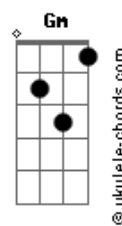

Novo Hinário Adventista - Sou de Jesus

tom:
 Eb
 Intro: Bb7 Eb Cm Gm
 C7 C7 Fm
 Bb7 Eb Bb7

[Primeira Parte]

Eb Bb
 Dois caminhos a seguir
 Ab Eb
 Dois senhores a lutar
 Eb Bb
 Qual dos dois irei servir?
 Ab Eb
 Há só uma decisão
 Db C7 C7
 Quantas vezes procurei
 Fm Abm Db
 Os prazeres deste mun - do
 Eb F Bb7 Db7
 Encontrei mil motivos pra chorar

Eb Bb
 O inimigo sempre vem
 Ab Eb
 Disfarçando as intenções
 Eb Bb
 Com ciladas ao redor
 Ab Eb
 Ele quer me destruir
 Db C7 C7
 Só Jesus pode me dar
 Fm Abm Db
 A real felicidade - de
 Eb F7 Bb7
 E poder para ser um vencedor

[Refrão]

Bb7 Eb Cm Gm
 Sou de Jesus, o Senhor da vitória
 C7 C7 Fm
 O alimento, a vi - da
 Eb F Bb7
 Rocha eterna da salvação
 Bb7 Eb
 Seu amor me atraiu
 Cm Gm
 Deu-me paz e alegria
 C7 C7 Fm
 Eu já fiz mi-nha escolha
 Bb7 Eb
 Sou de Jesus

(Cm Gm Ab Bb7)

[Segunda Parte]

Eb Bb

Acordes

Decidi testemunhar
 Ab Eb
 Mesmo em forte provação
 Eb Bb
 Rejeitando pela fé
 Ab Eb
 O pecado e seu sabor
 Db C7 C7
 No caminho de Jesus
 Fm Abm Db
 Estarei sempre segu - ro
 Eb F7 Bb7
 E assim eu prossigo rumo ao Céu