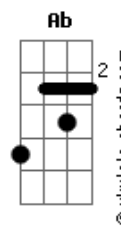

Novo Hinário Adventista - Sou de Jesus

tom:
 Eb
 Intro: Bb7 Eb Cm Gm
 C7 C7 Fm
 Bb7 Eb Bb7

[Primeira Parte]

Eb Bb
 Dois caminhos a seguir
 Ab Eb
 Dois senhores a lutar
 Eb Bb
 Qual dos dois irei servir?
 Ab Eb
 Há só uma decisão
 Db C7 C7
 Quantas vezes procurei
 Fm Abm Db
 Os prazeres deste mun - do
 Eb F Bb7 Db7
 Encontrei mil motivos pra chorar

Eb Bb
 O inimigo sempre vem
 Ab Eb
 Disfarçando as intenções
 Eb Bb
 Com ciladas ao redor
 Ab Eb
 Ele quer me destruir
 Db C7 C7
 Só Jesus pode me dar
 Fm Abm Db
 A real felicidade - de
 Eb F7 Bb7
 E poder para ser um vencedor

[Refrão]

Bb7 Eb Cm Gm
 Sou de Jesus, o Senhor da vitória
 C7 C7 Fm
 O alimento, a vi - da
 Eb F Bb7
 Rocha eterna da salvação
 Bb7 Eb
 Seu amor me atraiu
 Cm Gm
 Deu-me paz e alegria
 C7 C7 Fm
 Eu já fiz mi-nha escolha
 Bb7 Eb
 Sou de Jesus

(Cm Gm Ab Bb7)

[Segunda Parte]

Eb Bb

Acordes

Decidi testemunhar
 Ab Eb
 Mesmo em forte provação
 Eb Bb
 Rejeitando pela fé
 Ab Eb
 O pecado e seu sabor
 Db C7 C7
 No caminho de Jesus
 Fm Abm Db
 Estarei sempre segu - ro
 Eb F7 Bb7
 E assim eu prossigo rumo ao Céu