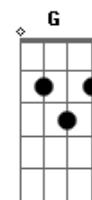

© ukulele-chords.com