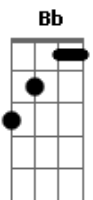

Novo Hinário Adventista - Sempre de Jesus

tom: **Bb** (forma dos acordes no tom de **A**)
 Capotraste na 1ª casa
 Intro: **E E7 A G A D A**
 Bm7 A E7 A

E7 A D A
 Eu quero ser sempre de Jesus
 Dbm7 D E
 Eu levarei ao mundo Sua luz
E A D Db7 Db7 Gbm
 Em todo o tempo e em qualquer lugar
D A E7 E A
 Com meu Jesus, eu quero sempre estar

E7 A D A
 Eu quero ser fiel ao meu Jesus
 Dbm7 D E
 Eu mostrarei ao mundo minha luz
E A D Db7 Db7 Gbm
 Em todo o tempo e em qualquer lugar

Acordes

© ukulele-chords.com

© ukulele-chords.com

© ukulele-chords.com