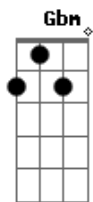

© ukulele-chords.com

D A E7 E A E
Com meu Jesus, eu quero sempre estar

Gbm D A E
Sempre de Jesus
Gbm D E
Sempre com meu Jesus
E E7 A G A D A
Em todo o tempo e em qualquer lugar
Bm7 A E7 A E
Com meu Jesus, eu quero sempre estar

Gbm D A E
Sempre de Jesus
Gbm D E
Sempre com meu Jesus
E E7 A G A D A
Em todo o tempo e em qualquer lugar
Bm7 A E7 A
Com meu Jesus, eu quero sempre estar