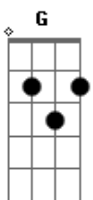

© ukulele-chords.com