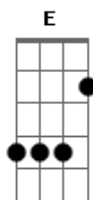

Novo Hinário Adventista - Sempre de Jesus

tom: **Bb** (forma dos acordes no tom de **A**)
 Capotraste na 1ª casa
 Intro: **E E7 A G A D A**
 Bm7 A E7 A

E7 A D A
 Eu quero ser sempre de Jesus
 Dbm7 D E
 Eu levarei ao mundo Sua luz
E A D Db7 Db7 Gbm
 Em todo o tempo e em qualquer lugar
D A E7 E A
 Com meu Jesus, eu quero sempre estar

E7 A D A
 Eu quero ser fiel ao meu Jesus
 Dbm7 D E
 Eu mostrarei ao mundo minha luz
E A D Db7 Db7 Gbm
 Em todo o tempo e em qualquer lugar

Acordes

© ukulele-chords.com

© ukulele-chords.com

© ukulele-chords.com

Gbm D A E
 Sempre de Jesus
Gbm D E
 Sempre com meu Jesus
E E7 A G A D A
 Em todo o tempo e em qualquer lugar
Bm7 A E7 A E
 Com meu Jesus, eu quero sempre estar

Gbm D A E
 Sempre de Jesus
Gbm D E
 Sempre com meu Jesus
E E7 A G A D A
 Em todo o tempo e em qualquer lugar
Bm7 A E7 A
 Com meu Jesus, eu quero sempre estar