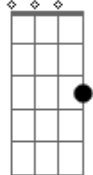

F7M Em7 Am7
Sempre alegre, sempre alegre
Dm7 G7 C7 C7
É o viver do bom cristão
Gbm7 B7 Em7 A7
Oh, que regozijo pleno
Dm7 G7 C
Brota-lhe da salvação!

C Db Dm7 G7
Temos proteção nas lutas
Dm7 G7 C C
Deus nos toma pela mão
Am7 Dm7 G7
Sua tão preciosa graça

Dm7 G7 C7 C7
Dá-nos forças na aflição

F7M Em7 Am7
Sempre alegre, sempre alegre
Dm7 G7 C7 C7
É o viver do bom cristão
Gbm7 B7 Em7 A7
Oh, que regozijo pleno
Dm7 G7 C
Brota-lhe da salvação!

C Db Dm7 G7
Sempre guia_rá os justos
Dm7 G7 C C
Com amor, em Sua luz
Am7 Dm7 G7
Juntos serviremos todos
Dm7 G7 C7 C7
Ao amado e bom Jesus

F7M Em7 Am7
Sempre alegre, sempre alegre
Dm7 G7 C7 C7
É o viver do bom cristão
Gbm7 B7 Em7 A7
Oh, que regozijo pleno
Dm7 G7 C
Brota-lhe da salvação!

Acordes

F7M

© ukulele-chords.com

C

© ukulele-chords.com

Em7