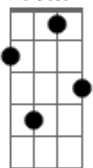

Novo Hinário Adventista - Sempre Alegre

tom:

C

Intro: F7M Em7 Am7 Dm7 G7 C7 C7
Gbm7 B7 Em7 A7 Dm7 G7 C

C Db Dm7 G7
Seja o cora_ção alegre
Dm7 G7 C C
Sempre a transbordar louvor

Am7 Dm7 G7
Pois o nosso Pai celeste
Dm7 G7 C7 C7
Mostra-nos o Seu amor

F7M Em7 Am7
Sempre alegre, sempre alegre
Dm7 G7 C7 C7
É o viver do bom cristão
Gbm7 B7 Em7 A7
Oh, que regozijo pleno
Dm7 G7 C
Brota-lhe da salvação!

C Db Dm7 G7
Temos proteção nas lutas
Dm7 G7 C C
Deus nos toma pela mão
Am7 Dm7 G7
Sua tão preciosa graça

Dm7 G7 C7 C7
Dá-nos forças na aflição

F7M Em7 Am7
Sempre alegre, sempre alegre
Dm7 G7 C7 C7
É o viver do bom cristão
Gbm7 B7 Em7 A7
Oh, que regozijo pleno
Dm7 G7 C
Brota-lhe da salvação!

C Db Dm7 G7
Sempre guia_rá os justos
Dm7 G7 C C
Com amor, em Sua luz
Am7 Dm7 G7
Juntos serviremos todos
Dm7 G7 C7 C7
Ao amado e bom Jesus

F7M Em7 Am7
Sempre alegre, sempre alegre
Dm7 G7 C7 C7
É o viver do bom cristão
Gbm7 B7 Em7 A7
Oh, que regozijo pleno
Dm7 G7 C
Brota-lhe da salvação!

Acordes

F7M

© ukulele-chords.com

C

© ukulele-chords.com

Em7