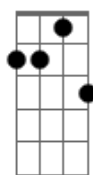

© ukulele-chords.com

Dm7