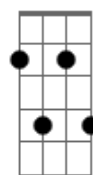

© ukulele-chords.com

Gbm7