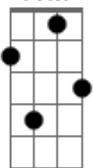

Novo Hinário Adventista - Sempre Alegre

tom:

C

Intro: F7M Em7 Am7 Dm7 G7 C7 C7
Gbm7 B7 Em7 A7 Dm7 G7 C

C Db Dm7 G7
Seja o cora_ção alegre
Dm7 G7 C C
Sempre a transbordar louvor

Am7 Dm7 G7
Pois o nosso Pai celeste
Dm7 G7 C7 C7
Mostra-nos o Seu amor

F7M Em7 Am7
Sempre alegre, sempre alegre
Dm7 G7 C7 C7
É o viver do bom cristão
Gbm7 B7 Em7 A7
Oh, que regozijo pleno
Dm7 G7 C
Brota-lhe da salvação!

C Db Dm7 G7
Temos proteção nas lutas
Dm7 G7 C C
Deus nos toma pela mão
Am7 Dm7 G7
Sua tão preciosa graça

Dm7 G7 C7 C7
Dá-nos forças na aflição

F7M Em7 Am7
Sempre alegre, sempre alegre
Dm7 G7 C7 C7
É o viver do bom cristão
Gbm7 B7 Em7 A7
Oh, que regozijo pleno
Dm7 G7 C
Brota-lhe da salvação!

C Db Dm7 G7
Sempre guia_rá os justos
Dm7 G7 C C
Com amor, em Sua luz
Am7 Dm7 G7
Juntos serviremos todos
Dm7 G7 C7 C7
Ao amado e bom Jesus

F7M Em7 Am7
Sempre alegre, sempre alegre
Dm7 G7 C7 C7
É o viver do bom cristão
Gbm7 B7 Em7 A7
Oh, que regozijo pleno
Dm7 G7 C
Brota-lhe da salvação!

Acordes

F7M