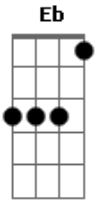

© ukulele-chords.com