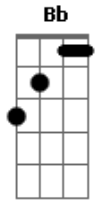

Novo Hinário Adventista - Sê Minha Vida

tom:
Eb
Eb Ab Cm Bb Eb
Sê minha vida, ó Deus de po-der
Bb Gm Cm Ab Bb Bb
Que eu nunca per-ca a visão do Teu ser!
Ab Gm Cm Ab Bb
Se é noite ou dia, Tu és minha luz
Eb Bb Cm Eb Ab Bb7 Eb
Tua pre--sença meus passos con----duz
Eb Ab Cm Bb Eb
Sê minha fonte de todo sa-ber
Bb Gm Cm Ab Bb Bb

Pois a verda--de eu desejo aprender
Ab Gm Cm Ab Bb
Eu sou Teu filho, ó Pai sem igual
Eb Bb Cm Eb Ab Bb7 Eb
Em mim ha---bita, Se----nhor divi-----nal
Eb Ab Cm Bb Eb
Ó, soberano do reino eternal
Bb Gm Cm Ab Bb Bb
Hei de chegar à vitória final
Ab Gm Cm Ab Bb
Sê o primeiro no meu coração
Eb Bb Cm Eb Ab Bb7 Eb
Sê mi-nha vida, sê minha vi-----são

Acordes

© ukulele-chords.com