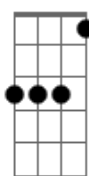

Novo Hinário Adventista - Sábado, o Dia Mais Feliz

tom:

Intro: Em A7 A7

[Primeira Parte]

D A7 Gbm Bm
De todos os dias da semana
Em A7 D A7
O sábado é o dia mais feliz
D A7 Gbm Bm
De todos os dias da semana
Em A7 A7 D
O sábado é o dia mais feliz

[Segunda Parte]

D A7 Gbm Bm
Eu gosto de cedo ir à igreja
Em A7 D A7

No sábado, o dia mais feliz
D A7 Gbm Bm
Eu gosto de cedo ir à igreja
Em A7 A7 Bb
No sábado, o dia mais feliz

[Ponte] Fm Bb7

[Terceira Parte]

Fm

© ukulele-chords.com

Bb7

© ukulele-chords.com

Eb

© ukulele-chords.com

C7

© ukulele-chords.com