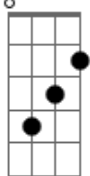

Novo Hinário Adventista - Sábado, o Dia Mais Feliz

tom:

Intro: Em A7 A7

[Primeira Parte]

D A7 Gbm Bm
De todos os dias da semana
Em A7 D A7
O sábado é o dia mais feliz
D A7 Gbm Bm
De todos os dias da semana
Em A7 A7 D
O sábado é o dia mais feliz

[Segunda Parte]

D A7 Gbm Bm
Eu gosto de cedo ir à igreja
Em A7 D A7

No sábado, o dia mais feliz
D A7 Gbm Bm
Eu gosto de cedo ir à igreja
Em A7 A7 Bb
No sábado, o dia mais feliz

[Ponte] Fm Bb7

[Terceira Parte]

Eb Bb7 Eb C7
Eu vou visitar a natureza
Fm Bb7 Eb Bb7
No sábado, o dia mais feliz
Eb Bb7 Eb C7
Eu vou visitar a natureza
Fm Bb7 Bb7 Eb
No sábado, o dia mais feliz

Acordes

D

© ukulele-chords.com

Em

© ukulele-chords.com