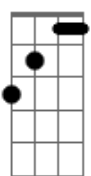

Novo Hinário Adventista - Sábado, o Dia Mais Feliz

tom:

Intro: Em A7 A7

[Primeira Parte]

D A7 Gbm Bm
De todos os dias da semana
Em A7 D A7
O sábado é o dia mais feliz
D A7 Gbm Bm
De todos os dias da semana
Em A7 A7 D
O sábado é o dia mais feliz

[Segunda Parte]

D A7 Gbm Bm
Eu gosto de cedo ir à igreja
Em A7 D A7

No sábado, o dia mais feliz
D A7 Gbm Bm
Eu gosto de cedo ir à igreja
Em A7 A7 Bb
No sábado, o dia mais feliz

[Ponte] Fm Bb7

[Terceira Parte]

A7

© ukulele-chords.com

Gbm

© ukulele-chords.com

Bm

© ukulele-chords.com

Bb

© ukulele-chords.com