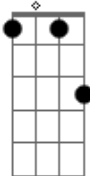

© ukulele-chords.com

Fm